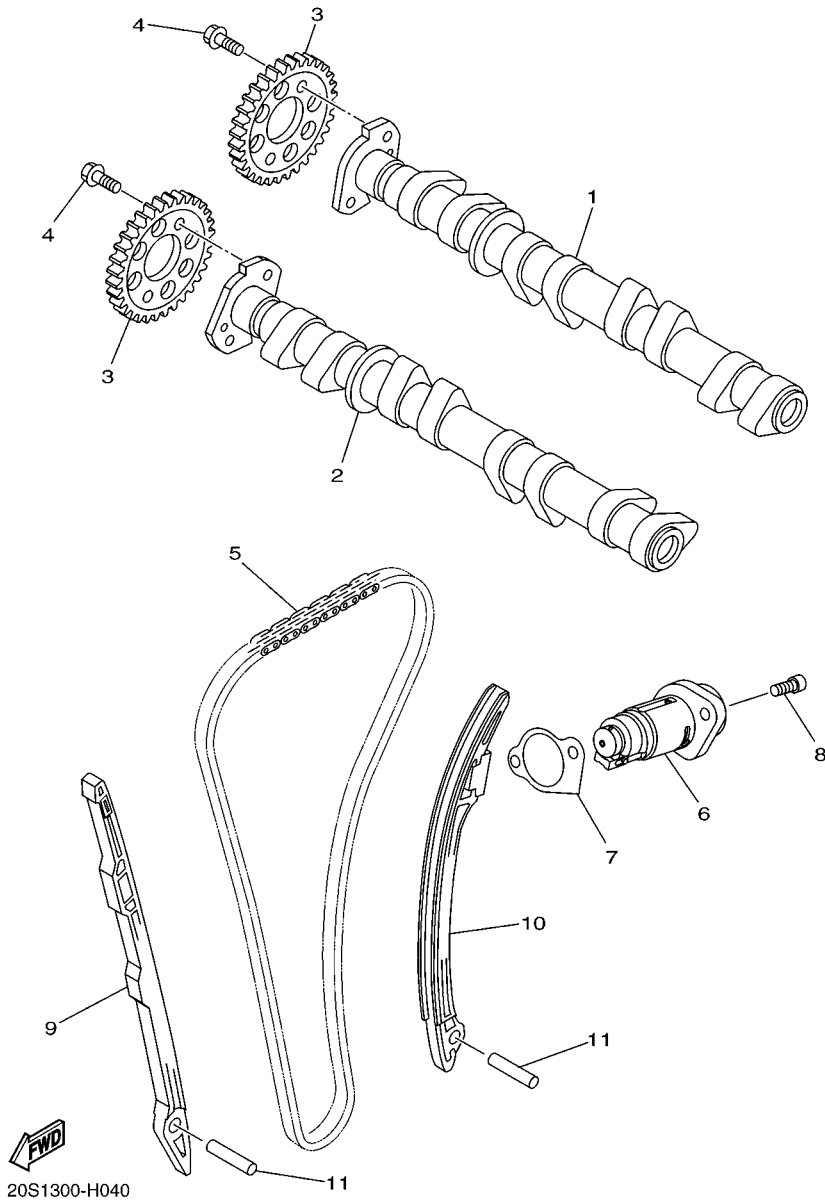

20S1300-H030

FIG. 4 ARBOL DE LEVAS & CADENA

REF. N°	CODIGO N°	DESCRIPCION	20S1	20S2				OBSERVACIONES
1	20S-12170-00	ARBOL DE LEVAS COMPLETO 1	1	1				
2	20S-12180-00	ARBOL DE LEVAS COMPLETO 2	1	1				
3	20S-12176-00	CATALINA DE CADENA	2	2				
4	90105-07004	TORNILLO	4	4				
5	94591-68120	CADENA	1	1				
6	20S-12210-00	TENSOR CADENA DE LEVA	1	1				
7	2C0-12213-00	EMPAQUE DE CAJA TENSOR	1	1				
8	90110-06335	TORNILLO ALLEN	2	2				
9	2C0-12251-00	AMORTIGUADOR CADENA 1	1	1				
10	13S-12252-00	AMORTIGUADOR CADENA 2	1	1				
11	93607-44002	PASADOR DE CLAVIJA	2	2				