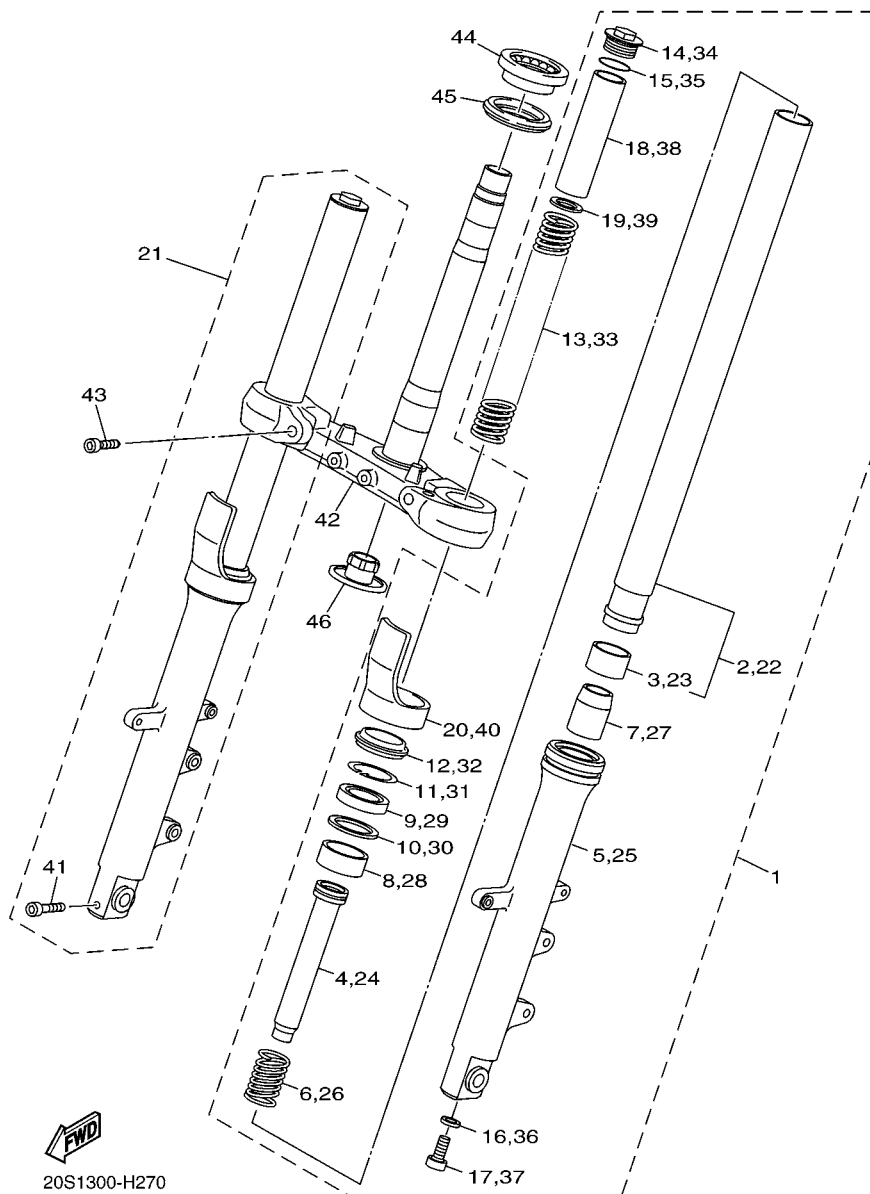

FIG. 27 HORQUILLA DELANTERA

20S1300-H270

REF. Nº	CODIGO Nº	DESCRIPCION	20S1	20S2			OBSERVACIONES
1	20S-23102-00	HORQUILLA DELANTERA COMPL.(MI)	1	1			UR PARA SMX,RYC1
	20S-23102-10	HORQUILLA DELANTERA COMPL.(MI)	1	1			UR PARA NPW
2	20S-23110-00	.TUBO INTERIOR COMPLETO 1	1	1			
3	3VD-23135-10	..METAL CORREDIZO 2	1	1			
4	20S-23170-00	.CILINDRO COMPL DE HORQ DELANT	1	1			
5	20S-23126-00	.TUBO EXTERIOR (IZQUIERDO)	1	1			UR PARA SMX,RYC1
	20S-23126-10	.TUBO EXTERIOR (IZQUIERDO)	1	1			UR PARA NPW
6	3VD-23151-00	.RESORTE DE REBOTE	1	1			
7	5VU-23173-00	.VASTAGO AHUSADO	1	1			
8	3VD-23125-10	.METAL CORREDIZO 1	1	1			
9	5VU-23145-00	.RETEN DE ACEITE	1	1			
10	3VD-23115-00	.GUIA DE CUBIERTA SUPERIOR	1	1			
11	3VD-23156-00	.ANILLO DE ENGANCHE	1	1			
12	3VD-23144-00	.GUARDAPOLVO	1	1			
13	20S-23141-00	.RESORTE HORQUILLA DELANT.	1	1			
14	5VU-2311H-00	.PERNO	1	1			
15	93210-35N02	.ANILLO O	1	1			
16	90430-10171	.JUNTA	1	1			
17	90110-10N52	.TORNILLO ALLEN	1	1			
18	5VU-23118-00	.SEPARADOR	1	1			
19	5VU-23142-00	.ASIENTO DEL MUELLE SUPERIOR	1	1			
20	4TX-2331G-00	.CUBIERTA	1	1			
21	20S-23103-00	HORQUILLA DELANTERA COMPL.(MD)	1	1			UR PARA SMX,RYC1
	20S-23103-10	HORQUILLA DELANTERA COMPL.(MD)	1	1			UR PARA NPW
22	20S-23110-00	.TUBO INTERIOR COMPLETO 1	1	1			
23	3VD-23135-10	..METAL CORREDIZO 2	1	1			
24	20S-23170-00	.CILINDRO COMPL DE HORQ DELANT	1	1