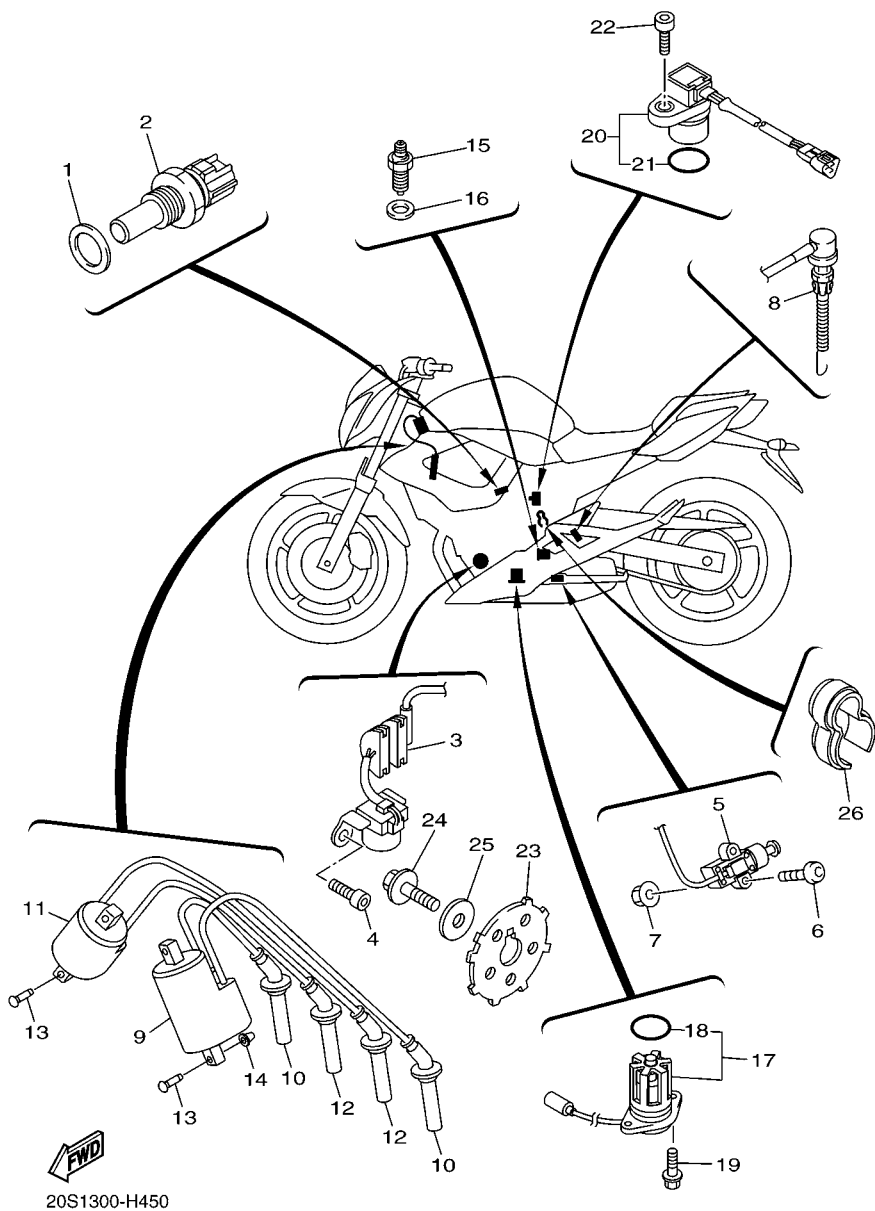

FIG. 45 EQUIPO ELECTRICO 1

REF. Nº	CODIGO Nº	DESCRIPCION			OBSERVACIONES
			20S1	20S2	
1	90201-12790	ARANDELA PLANA	1	1	
2	8CC-85790-01	TERMICA SENSORIO	1	1	
3	20S-81670-00	RECOGEDOR COMPL.	1	1	
4	90110-06161	TORNILLO ALLEN	2	2	
5	20S-82566-60	INTERRUPTOR	1	1	
6	92012-05025	PÉRNO	2	2	
7	95602-05200	TUERCA DE AUTO-CIERRE	2	2	
8	20S-82530-00	INTERRUPTOR DE PARADA COMPLETO	1	1	
9	20S-82310-00	BOBINA DE ENCENDIDO COMPLETA	1	1	
10	20S-82370-01	TAPON DE BUJIA COMPLT	2	2	
11	20S-82320-00	BOBINA DE ENCENDIDO COMPLETA	1	1	
12	20S-82370-01	TAPON DE BUJIA COMPLT	2	2	
13	97702-60525	TORNILLO ROSCA HEMBRA	2	2	
14	90338-08226	TAPON	2	2	
15	3GB-82540-01	INTERRUPTOR NEUTRAL COMPL	1	1	
16	90430-10148	JUNTA	1	1	
17	5VX-85720-01	MEDIDOR DE NIVEL DE ACEITE	1	1	
18	5VY-8A8E0-00	.ANILLO O	1	1	
19	90105-06187	TORNILLO	2	2	
20	4WM-83755-02	SENSOR DE VELOCI	1	1	
21	4D9-81168-00	.ANILLO O	1	1	
22	91312-06016	TORNILLO	1	1	
23	20S-81673-00	ROTOR	1	1	
24	90105-08113	TORNILLO	1	1	
25	90201-08054	ARANDELA PLANA	1	1	
26	90464-15065	BRIDA	1	1	

20S1300-H450