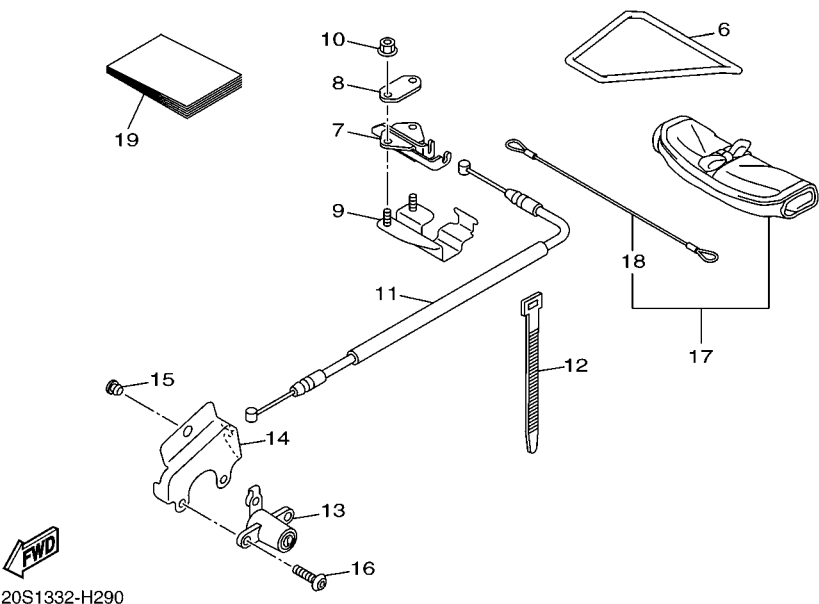

FWD
20S1332-H290

FIG. 29 ASIENTO

REF. Nº	CODIGO Nº	DESCRIPCION	20S1	20S2				OBSERVACIONES
1	20S-24730-00	SILLIN DOBLE COMPLETO	1	1				
2	20S-2470F-00	.FUNDADE SILLIN	1	1				
3	371-27114-00	.TOPE DE PUNTAL PRINCIPAL	7	7				
4	4NK-24728-00	.SOPORTE DE ASIENTO	1	1				
5	95702-06500	.TUERCA DE REBORDE	1	1				
6	3YX-21376-00	BANDA DE HERRAMIENTA	1	1				
7	50W-24780-01	CERRADURA SILLIN COMPLETO	1	1				
8	20S-24792-00	PLACA	1	1				
9	20S-2478X-00	SOPORTE	1	1				
10	95702-06500	TUERCA DE REBORDE	2	2				
11	20S-2478E-00	CABLE	1	1				
12	90465-13M18	BRIDA	1	1				
13	2TV-W2470-00	JUEGO DE ROTOR	1	1				
14	20S-2117K-00	SOPORTE DE CERRADURA	1	1				
15	90338-07043	TAPON	1	1				
16	90149-06081	TORNILLO DE REGLAJE	2	2				
17	20S-28100-00	JUEGO DE HERRAMIENTAS	1	1				
18	20S-21308-00	.PORTACASCO COMPLETO	1	1				
19	20S-28199-S0	MANUAL DEL PROPIETARIO	1	1