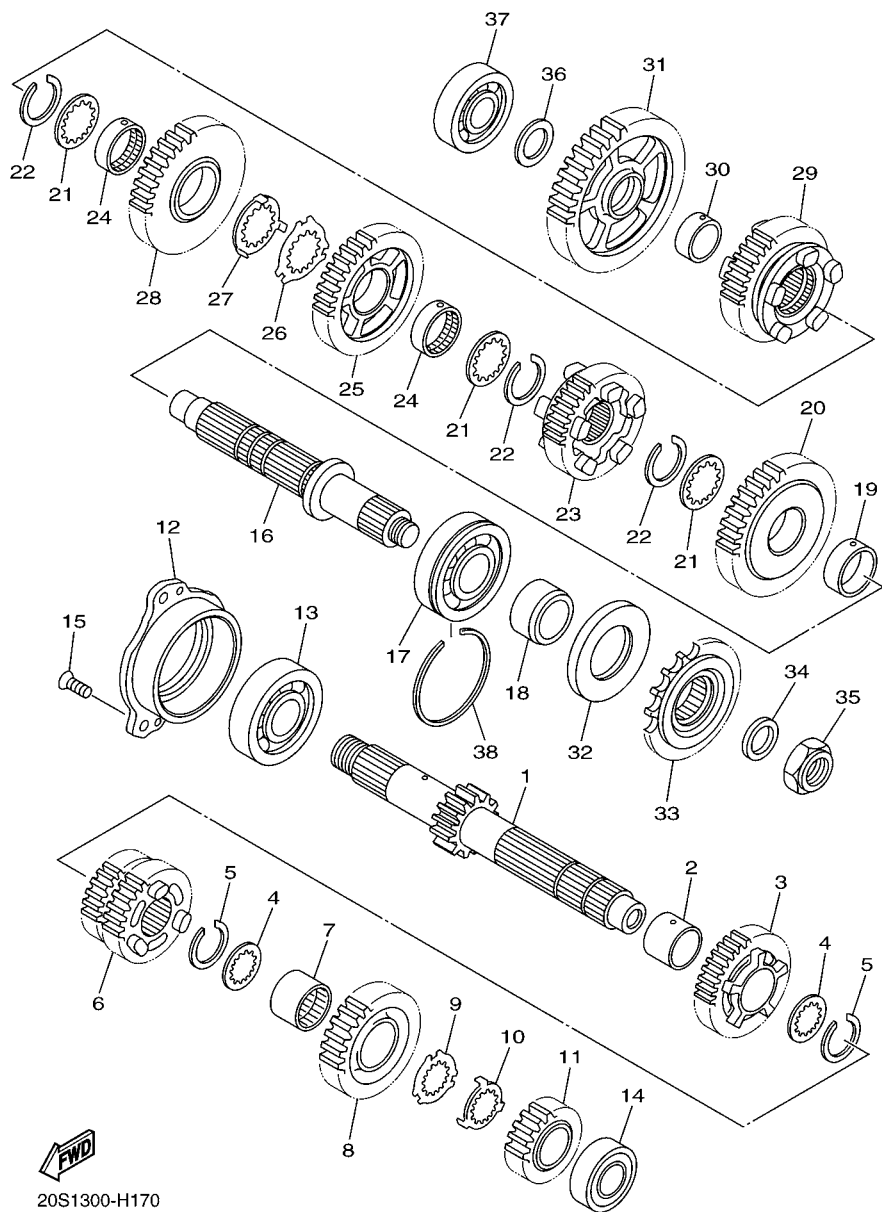

FIG. 17 TRANSMISION

REF. Nº	CODIGO Nº	DESCRIPCION	20S1	20S2	OBSERVACIONES
1	20S-17411-00	EJE, PRINCIPAL (13T)	1	1	
2	90387-253M6	ESPACIADOR	1	1	
3	20S-17151-00	ENGRANAJE PINON DE 5TA (21T)	1	1	
4	90209-21332	ARANDELA DE SEPARACION	2	2	
5	93440-25186	SEGURO	2	2	
6	20S-17131-00	ENGRANAJE PINON DE 3RA(18/24T)	1	1	
7	90387-2513E	ESPACIADOR	1	1	
8	20S-17161-00	ENGRANAJE PINON 6TA (24T)	1	1	
9	90209-22352	ARANDELA DE SEPARACION	1	1	
10	90209-21351	ARANDELA DE SEPARACION	1	1	
11	20S-17121-00	ENGRANAJE DE PINON DE 2DA(19T)	1	1	
12	20S-15163-00	CAJA DE COJINETE 1	1	1	
13	93306-30525	COJINETE	1	1	
14	93306-20483	COJINETE	1	1	
15	90151-06024	TORNILLO EMBUTIDO	3	3	
16	4S8-17421-00	EJE SECUNDARIO	1	1	
17	93306-30550	COJINETE	1	1	
18	90387-2504A	ESPACIADOR	1	1	
19	90387-2813C	ESPACIADOR	1	1	
20	20S-17221-00	ENGRANAJE RUEDA DE 2DA (37T)	1	1	
21	90209-25342	ARANDELA DE SEPARACION	3	3	
22	93440-28062	SEGURO	3	3	
23	20S-17261-00	ENGRANAJE RUEDA DE 6TA (26T)	1	1	
24	90387-2813D	ESPACIADOR	2	2	
25	20S-17241-00	ENGRANAJE DE RUEDA 4TA (32T)	1	1	
26	90209-25349	ARANDELA DE SEPARACION	1	1	
27	90209-25350	ARANDELA DE SEPARACION	1	1	

20S1300-H170