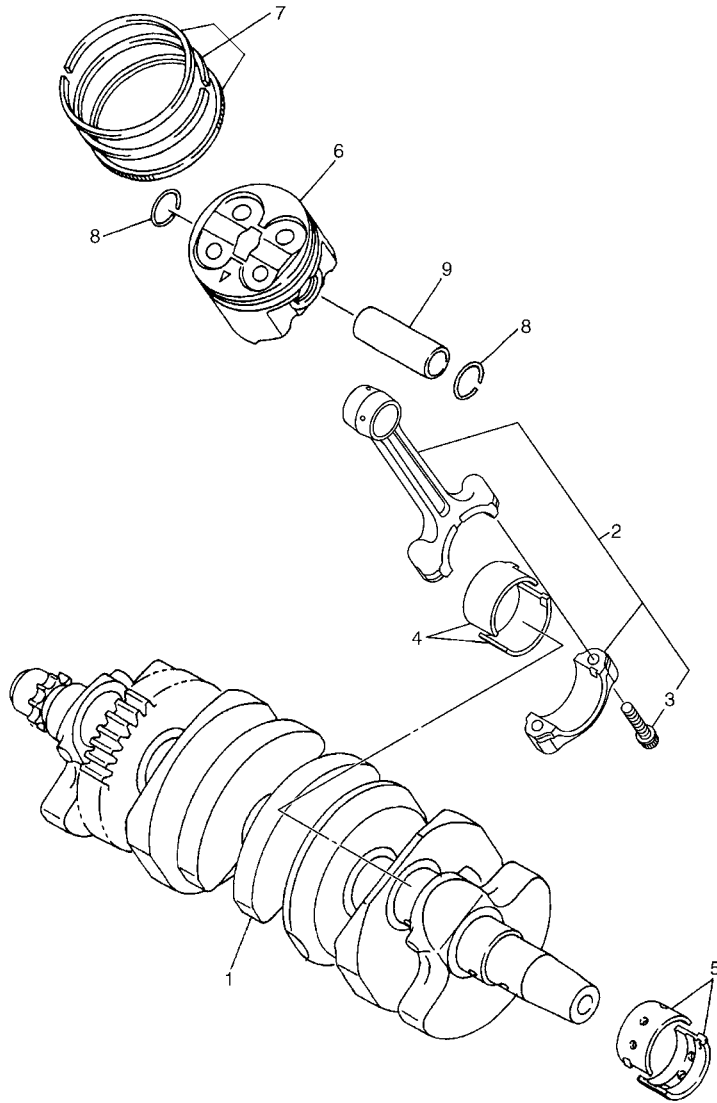

FIG. 1 CULATA DE CILINDRO

REF. Nº	CODIGO Nº	DESCRIPCION	20S1	20S2			OBSERVACIONES
1	20S-11101-00	CULATA DE CILINDRO COMPLETA	1	1			
2	5EB-11133-10	.GUIA DE VALVULA 1	8	8			
3	20S-11134-10	.GUIA DE VALVULA 2	8	8			
4	93440-10153	.SEGURO	8	8			
5	90105-06027	.TORNILLO	20	20			
6	90340-20090	.TORNILLO, DE DRENAJE	3	3			
7	91808-16023	.PASADOR DE CLAVIJA	12	12			
8	95022-08012	PERNO, DE BRIDA	1	1			
9	90430-08119	JUNTA	1	1			
10	95612-08625	TUERCA U	8	8			
11	90119-10003	TORNILLO CON ARANDELA	10	10			
12	91312-06060	TORNILLO	2	2			
13	94701-00318	BUJIA (NGK R CR9E)	4	4			
14	20S-11181-00	JUNTA, DE CULATA 1	1	1			
15	1B3-11191-00	TAPA CULATA DE CILINDRO 1	1	1			
16	5BE-12241-00	.TOPE DE GUIA 2	1	1			
17	20S-11193-00	EMPAQUE	1	1			
18	5SL-1482K-00	PLACA	4	4			
19	5SL-14890-00	VALVULA DE LENGUETA COMPLETA	2	2			
20	5SL-14899-00	TAPA, DE CAJA	2	2			
21	91312-06020	TORNILLO	4	4			
22	90109-066F0	PERNO	6	6			
23	5VY-1111G-00	CASQUILLO DE GOMA	6	6			
24	99530-10114	PASADOR, DE ESPIGA	2	2			