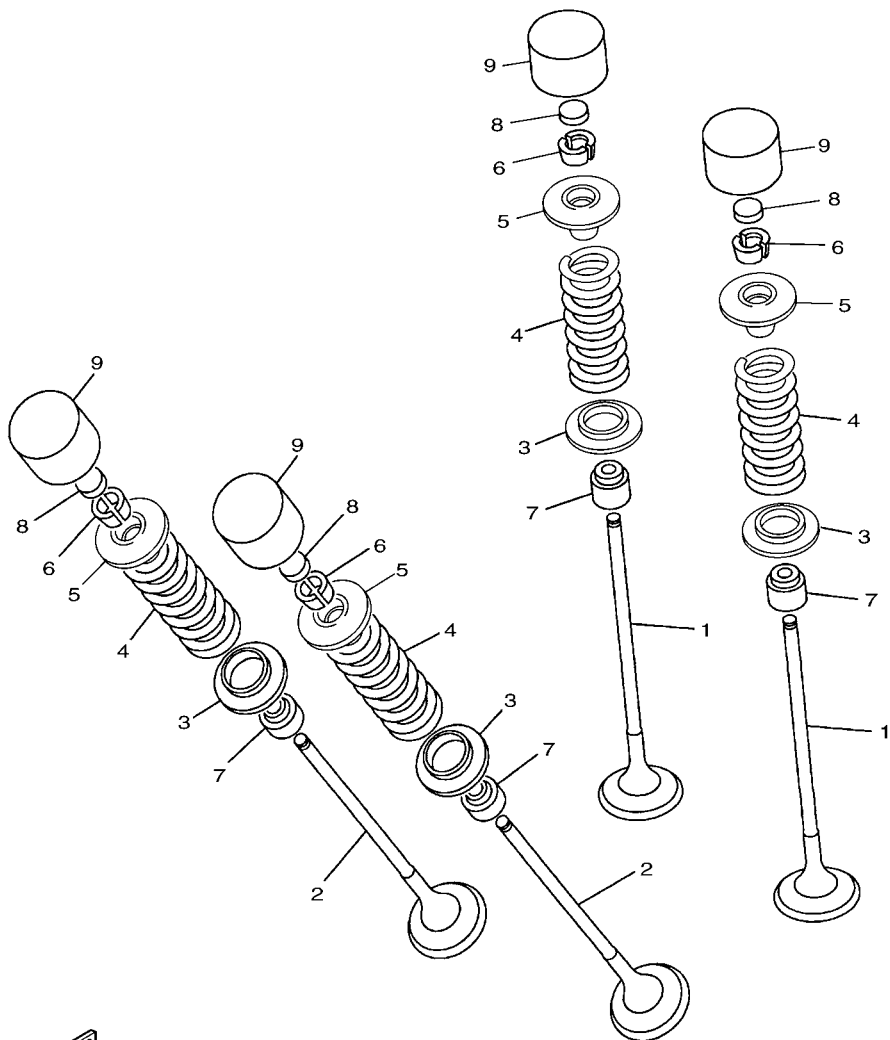

FIG. 3 VALVULA

REF. Nº	CODIGO Nº	DESCRIPCION	20S1	20S2			OBSERVACIONES
1	20S-12111-00	VALVULA DE ADMISION	8	8			
2	20S-12121-00	VALVULA DE ESCAPE	8	8			
3	5EB-12126-00	ASIENTO RESORTE DE VALVULA2	16	16			
4	20S-12113-00	RESORTE VALVULA INTERNA	16	16			
5	5EB-12127-00	RETEN RESORTE DE VALVULA	16	16			
6	1HX-12118-00	SÈGURO DE VALVULA	32	32			
7	4TV-12119-00	SELLO DE ACEITE VALVULA	16	16			
8	1HX-12168-00	COJIN, AJUSTADOR 2 (1.20)	16	16			UR
	1HX-12168-20	COJIN, AJUSTADOR 2 (1.25)	16	16			UR
	1HX-12168-40	COJIN, AJUSTADOR 2 (1.30)	16	16			UR
	1HX-12168-60	COJIN, AJUSTADOR 2 (1.35)	16	16			UR
	1HX-12168-80	COJIN, AJUSTADOR 2 (1.40)	16	16			UR
	1HX-12168-A0	COJIN, AJUSTADOR 2 (1.45)	16	16			UR
	1HX-12168-F0	COJIN, AJUSTADOR 2 (1.50)	16	16			UR
	1HX-12168-H1	COJIN, AJUSTADOR 2 (1.55)	16	16			UR
	1HX-12168-K1	COJIN, AJUSTADOR 2 (1.60)	16	16			UR
	1HX-12168-M1	COJIN, AJUSTADOR 2 (1.65)	16	16			UR
	1HX-12168-R1	COJIN, AJUSTADOR 2 (1.70)	16	16			UR
	1HX-12168-U1	COJIN, AJUSTADOR 2 (1.75)	16	16			UR
	1HX-12168-W1	COJIN, AJUSTADOR 2 (1.80)	16	16			UR
	1HX-12168-Y1	COJIN, AJUSTADOR 2 (1.85)	16	16			UR
	1HX-12169-11	COJIN, AJUSTADOR 2 (1.90)	16	16			UR
	1HX-12169-31	COJIN, AJUSTADOR 2 (1.95)	16	16			UR
	1HX-12169-50	COJIN, AJUSTADOR 2 (2.00)	16	16			UR
	1HX-12169-70	COJIN, AJUSTADOR 2 (2.05)	16	16			UR
	1HX-12169-90	COJIN, AJUSTADOR 2 (2.10)	16	16			UR
	1HX-12169-E0	COJIN, AJUSTADOR 2 (2.15)	16	16			UR

20S1300-H030