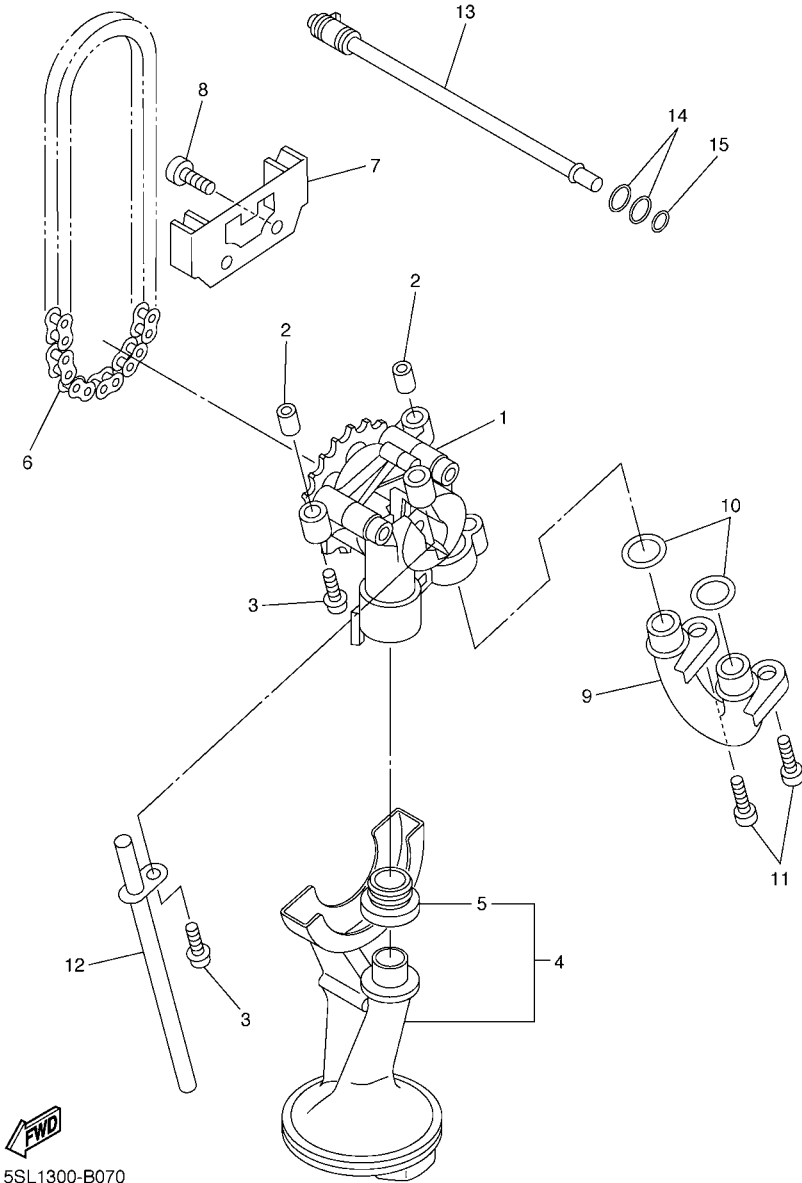

5SL1300-B070

FIG. 7 BOMBA DE ACEITE

REF. Nº	CODIGO Nº	DESCRIPCION	20S1	20S2				OBSERVACIONES
1	5MT-13300-00	BOMBA DE ACEITE COMPLETA	1	1				
2	91808-17032	PASADOR DE CLAVIJA	2	2				
3	95812-06030	TORNILLO DE REBORDE	3	3				
4	5SL-13410-00	CAJA DE FILTRO COMPLETA	1	1				
5	5EB-13415-00	.SELLO COLADOR ACEITE	1	1				
6	94580-25080	CADENA	1	1				
7	5EB-13898-00	SOSTEN	1	1				
8	90110-06161	TORNILLO ALLEN	2	2				
9	2C0-13416-00	TUBO DE ACEITE 1	1	1				
10	93210-14003	ANILLO O	2	2				
11	90110-06161	TORNILLO ALLEN	2	2				
12	5EB-13161-00	TUBO CONDUCTOR 1	1	1				
13	5EB-1316E-00	TUBO, DE ENTREGA 5	1	1				
14	93210-09165	ANILLO O	2	2				
15	93210-06667	ANILLO O	1	1