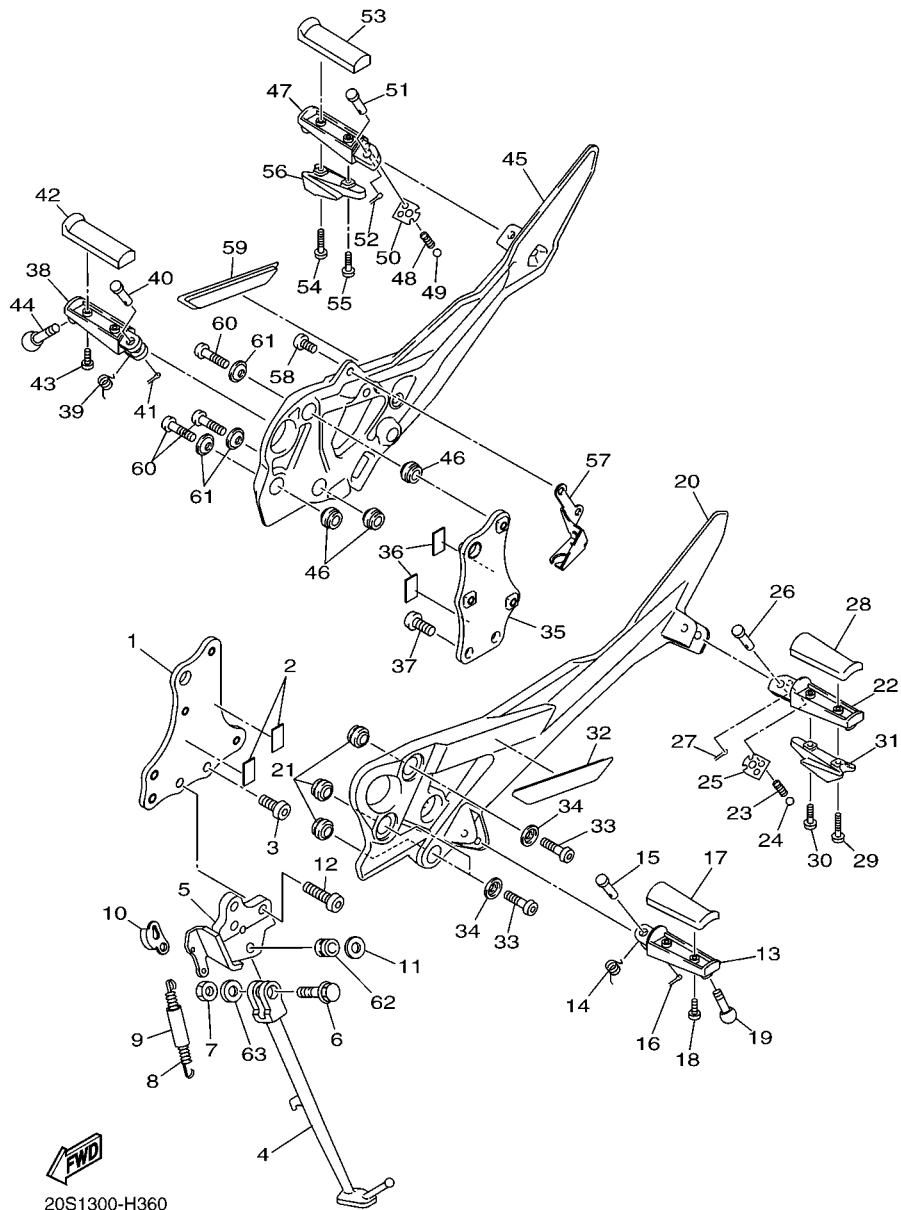

FIG. 36 SOPORTE & APOYAPIE

REF. Nº	CODIGO Nº	DESCRIPCION	20S1	20S2				OBSERVACIONES
55	90159-05004	TORNILLO CON VALONA	1	1				
56	5LV-2741E-01	BRAZO 2	1	1				
57	20S-2144G-00	SOPORTE DE INTERRUPTOR	1	1				
58	92014-08020	PERNO	2	2				
59	20S-27463-00	CUBIERTA APOYAPIE 2	1	1				
60	90111-08066	TORNILLO	3	3				
61	90209-08295	ARANDELA DE SEPARACION	3	3				
62	90387-1003G	ESPACIADOR	1	1				
63	90201-10035	ARANDELA PLANA	1	1				

20S1300-H360