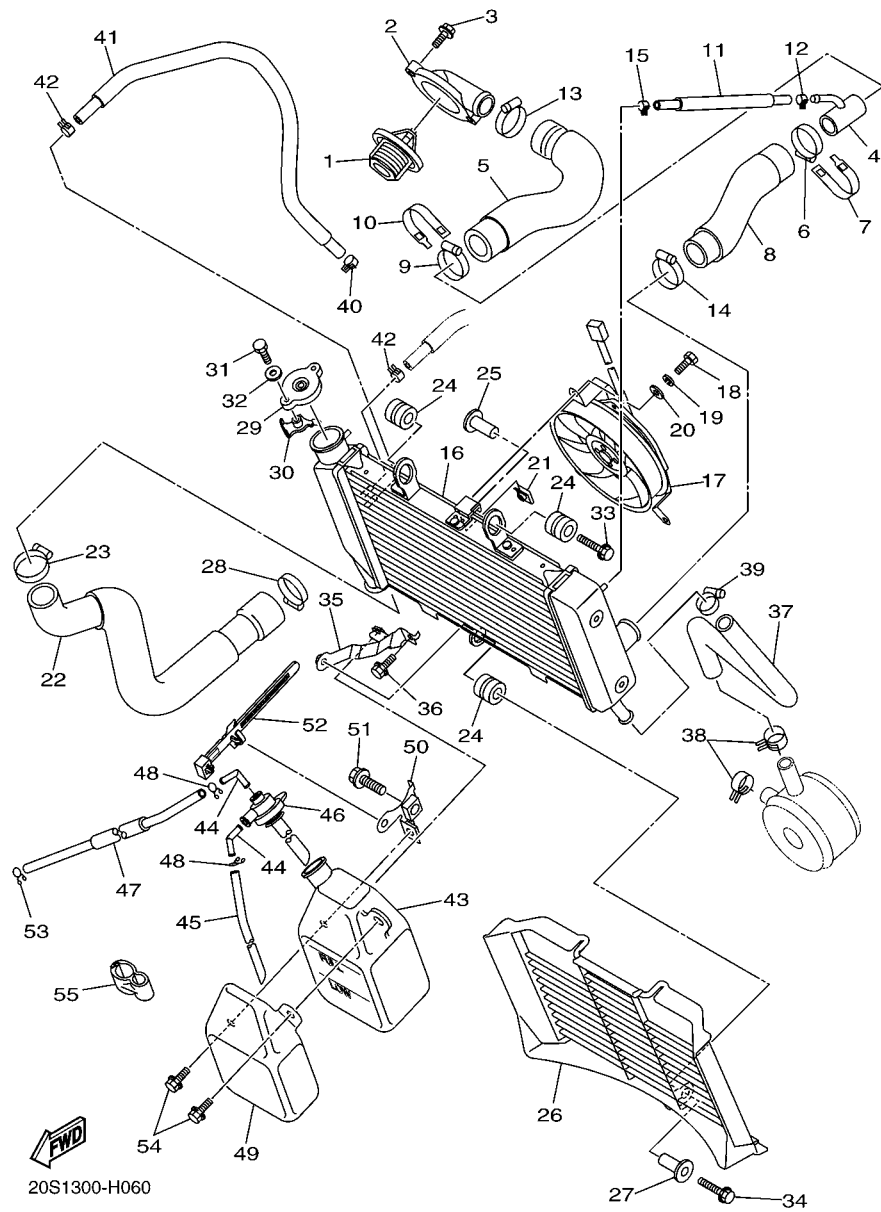

20S1300-H060

FIG. 6 RADIADOR & MANGUERA

REF. Nº	CODIGO Nº	DESCRIPCION	20S1	20S2	OBSERVACIONES
28	90450-32006	BRIDA, MANGUERA	1	1	
29	4FL-12462-00	TAPON, DEL RADIADOR	1	1	
30	5FC-12437-00	TOPE	1	1	
31	97007-05012	PERNO	1	1	
32	92907-05600	ARANDELA	1	1	
33	95802-06025	TORNILLO DE REBORDE	1	1	
34	95802-06030	TORNILLO DE REBORDE	1	1	
35	20S-1244E-00	SOPORTE 1	1	1	
36	95822-06012	TORNILLO DE REBORDE	1	1	
37	20S-12589-00	MANGUERA 6	1	1	
38	90467-200A0	PRESILLA	2	2	
39	90450-22017	BRIDA, MANGUERA	1	1	
40	90467-11090	PRESILLA	1	1	
41	90445-12009	TUBO	1	1	
42	90467-11090	PRESILLA	2	2	
43	4P5-21871-00	TANQUE DE RECUPERACION	1	1	
44	26H-21828-00	CODO	2	2	
45	90445-081F2	TUBO (L200)	1	1	
46	3P6-21875-00	TAPA	1	1	
47	90445-08025	TUBO	1	1	
48	90467-08075	PRESILLA	2	2	
49	4P5-2172W-00	CUBIERTA	1	1	
50	4P5-21873-00	SOPORTE TANQUE RECUPERACION	1	1	
51	95822-10020	TORNILLO DE REBORDE	1	1	
52	90464-07012	BRIDA	1	1	
53	90467-08075	PRESILLA	1	1	
54	90105-060A6	TORNILLO	2	2