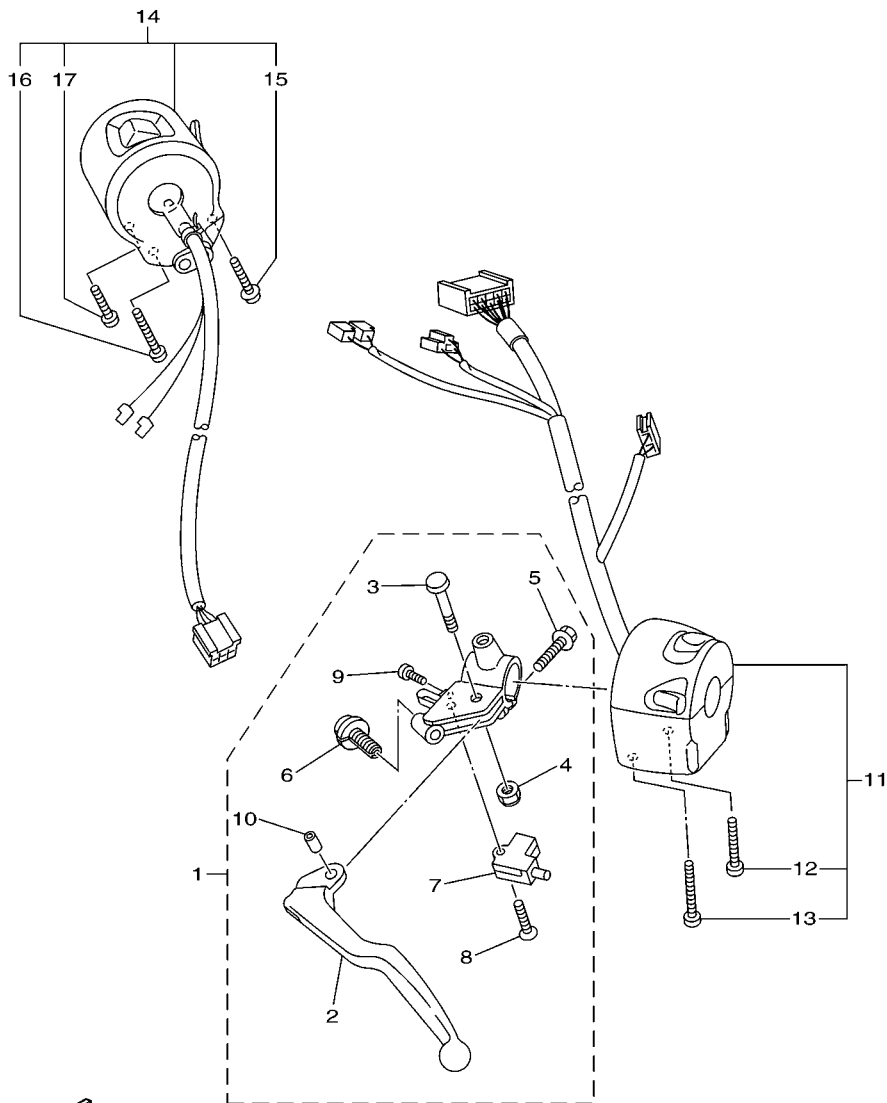

FIG. 44 INTERRUPTOR DE MANILLAR&PALANC

REF. Nº	CODIGO Nº	DESCRIPCION	20S1	20S2				OBSERVACIONES
1	1B3-82910-01	SOPORTE DE LEVA COMPLT 1	1	1				
2	5EB-83912-03	.PALANCA 1	1	1				
3	4XV-83945-00	.PERNO DE PALANCA	1	1				
4	95607-06100	.TUERCA AUTOBLOCANTE	1	1				
5	95027-06020	.PERNO, DE BRIDA	1	1				
6	5LV-83951-00	.PERNO DE CABLE DE AJUSTE	1	1				
7	3YX-82917-01	.INTERRUPTOR	1	1				
8	98704-03020	.TORNILLO DE CABEZA PLANA	1	1				
9	98507-04010	.TORNILLO DE CABEZA PLANA	1	1				
10	5JJ-83913-00	.COLLAR DE PALANCA 1	1	1				
11	20S-83969-00	INTERRUPTOR DE MANIJA 5	1	1				
12	98507-05030	.TORNILLO DE CABEZA PLANA	1	1				
13	98507-05045	.TORNILLO DE CABEZA PLANA	1	1				
14	5VX-83975-01	INTERRUPTOR DE MANIJA 2	1	1				
15	97607-05255	.TORNILLO CAB CON PLANA C/ARAN	1	1				
16	98507-05045	.TORNILLO DE CABEZA PLANA	1	1				
17	98507-05020	.TORNILLO DE CABEZA PLANA	1	1				

20S1300-H440