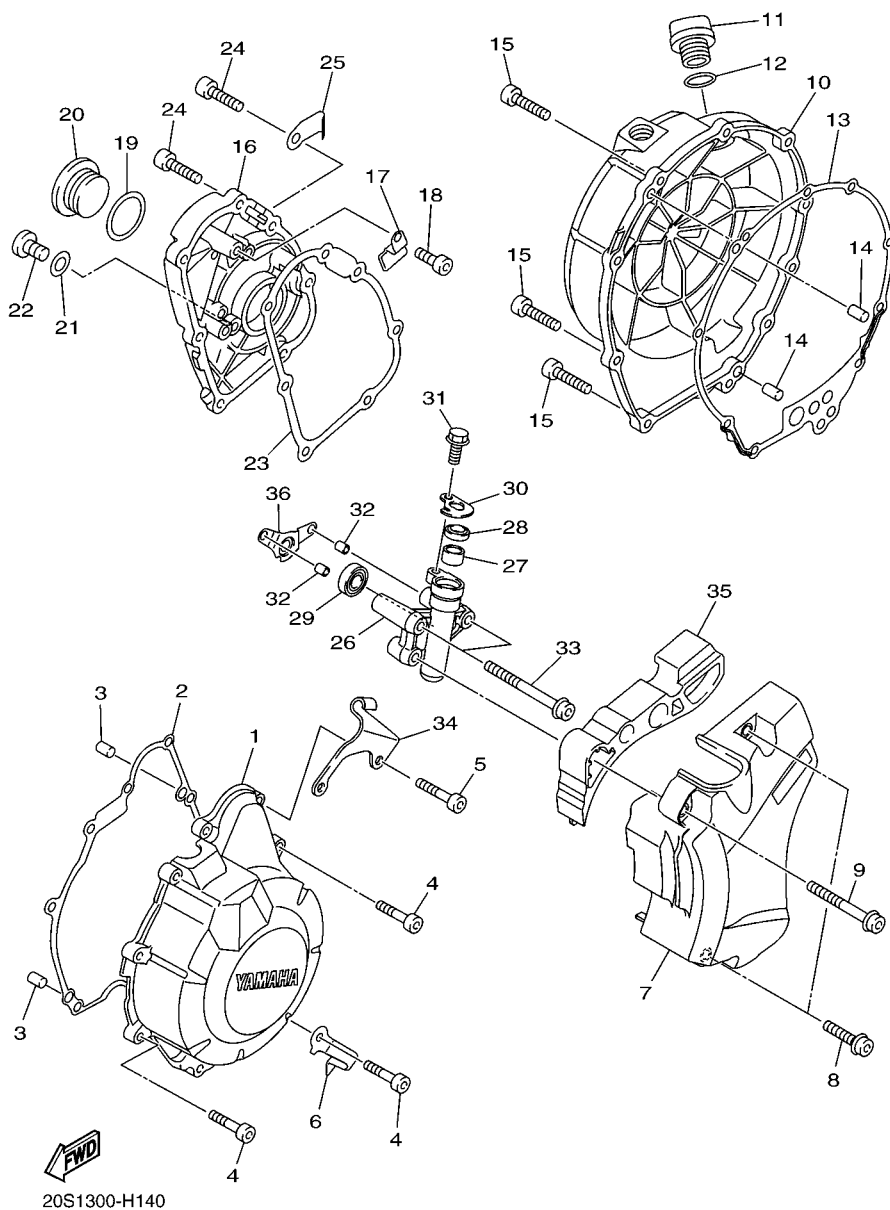

FIG. 14 CUBIERTA DE CARTER 1

REF. Nº	CODIGO Nº	DESCRIPCION	20S1	20S2				OBSERVACIONES
1	20S-15411-00	CUBIERTA DE CARTER 1	1	1				
2	5VX-15451-01	EMPAQ DE CUBIERTA DE CARTER	1	1				
3	99530-08012	PASADOR, DE ESPIGA	2	2				
4	90110-06295	TORNILLO ALLEN	7	7				
5	91314-06030	TORNILLO ALLEN	2	2				
6	90465-08045	BRIDA	1	1				
7	20S-15418-00	CUBIERTA CAJA DE CADENA	1	1				
8	90110-06329	TORNILLO ALLEN	2	2				
9	90110-06330	TORNILLO ALLEN	1	1				
10	20S-15421-00	TAPA DE CARTER DERECHA	1	1				
11	3F9-15362-00	TAPON DEL NIVEL DE ACEITE	1	1				
12	93210-27194	ANILLO O	1	1				
13	20S-15461-00	JUNTA TAPA CARTER DERECHO 2	1	1				
14	93608-17263	PASADOR DE CLAVIJA	2	2				
15	90110-06295	TORNILLO ALLEN	10	10				
16	20S-15416-00	CUBIERTA DE BOMBA DE ACEITE	1	1				
17	90465-14011	BRIDA	1	1				
18	90110-06161	TORNILLO ALLEN	1	1				
19	93210-32172	ANILLO O	1	1				
20	90340-32008	TORNILLO, DE DRENAJE	1	1				
21	90430-08143	JUNTA	1	1				
22	92014-08014	PERNO	1	1				
23	20S-15456-00	EMPAQ CUBTA.BOMBA ACEITE 1	1	1				
24	90110-06274	TORNILLO ALLEN	7	7				
25	90465-10042	BRIDA	1	1				
26	20S-15425-00	CUBIERTA DE GENERADOR 2	1	1				
27	93317-11295	COJINETE	1	1				

20S1300-H140