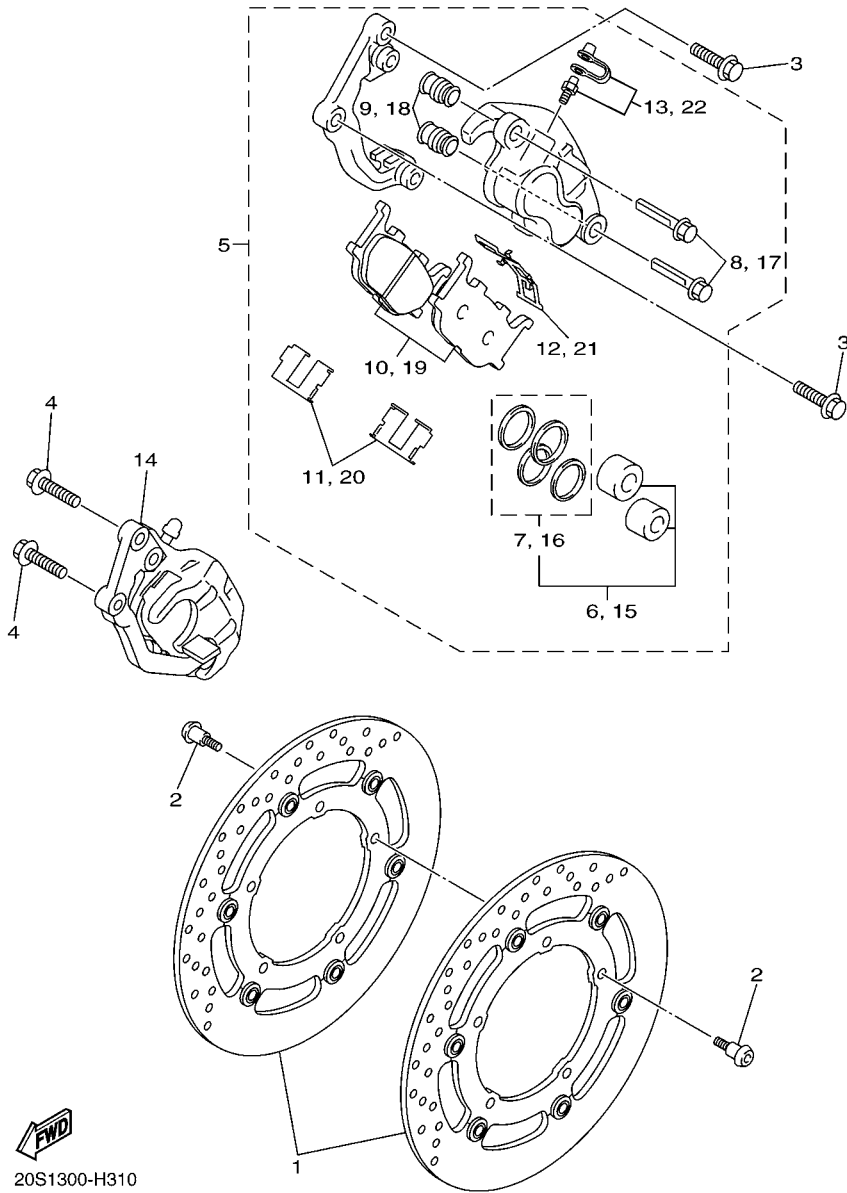

20S1300-H310

FIG. 31 CALIBRE FRENO DELANTERA

REF. N°	CODIGO N°	DESCRIPCION	20S1	20S2			OBSERVACIONES
1	20S-2581T-00	DISCO DE FRENO	2	2			
2	90109-064G6	PERNO	10	10			
3	90105-10638	TORNILLO	2	2			
4	90105-10638	TORNILLO	2	2			
5	5VX-2580T-00	CALIBRE COMPLETO (IZQUIERDO)	1	1			
6	5KS-W0057-00	.PISTON COMPLETO PINZA	1	1			
7	4FU-W0047-00	..JUEGO DE RETENES DE PINZA	1	1			
8	5JW-25914-10	.PASADOR	2	2			
9	4TT-25937-00	.FUNDA	2	2			
10	5VX-W0045-00	.JUEGO DE COJIN DE FRENO	1	1			
11	4BP-25919-00	.SOPORTE DE PASTILLAS	2	2			
12	3YX-25929-00	.RESORTE PLACA, COJIN DE FRENO	1	1			
13	51L-W0048-00	.CJTO TORNILLO DE PURGA	1	1			
14	5VX-2580U-00	CALIBRE COMPLETO (DERECHO)	1	1			
15	5KS-W0057-00	.PISTON COMPLETO PINZA	1	1			
16	4FU-W0047-00	..JUEGO DE RETENES DE PINZA	1	1			
17	5JW-25914-10	.PASADOR	2	2			
18	4TT-25937-00	.FUNDA	2	2			
19	5VX-W0045-00	.JUEGO DE COJIN DE FRENO	1	1			
20	4BP-25919-00	.SOPORTE DE PASTILLAS	2	2			
21	3YX-25929-00	.RESORTE PLACA, COJIN DE FRENO	1	1			
22	51L-W0048-00	.CJTO TORNILLO DE PURGA	1	1