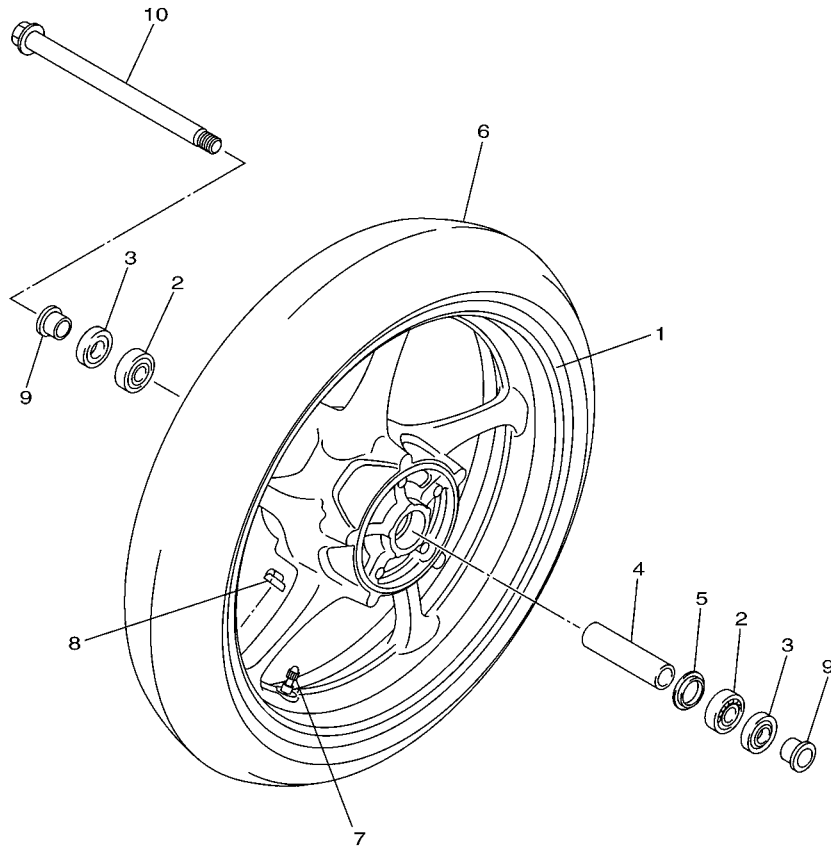

20S1300-H300

FIG. 30 RUEDA DELANTERA

REF. N°	CODIGO N°	DESCRIPCION	20S1	20S2		OBSERVACIONES
1	20S-25168-00-98	RUEDA FUNDIDA DELANTERA	1	1		LGB
2	93306-20331	COJINETE	2	2		
3	93102-25017	SELLO ACEITE	2	2		
4	20S-25117-00	ESPACIADOR DE COJINETE	1	1		
5	146-25315-00	SEPARADOR	1	1		
6	94112-17102	NEUMÁTICO (120/70ZR17M/C 58W)	1	1		UR BRIDGESTONE
	94112-17103	NEUMATICO (120/70ZR17M/C 58W)	1	1		UR DUNLOP
7	93900-00030	VALVULA DE ARO (TR412)	1	1		TAIHEIYO
8	5MT-25398-00	BALANCEADOR DE RUEDA (10G)	1	1		UR
	5MT-25398-10	BALANCEADOR DE RUEDA (20G)	1	1		UR
	5MT-25398-20	BALANCEADOR DE RUEDA (30G)	1	1		UR
9	20S-25183-00	COLLAR DE RUEDA	2	2		
10	20S-25181-00	EJE DE LA RUEDA	1	1