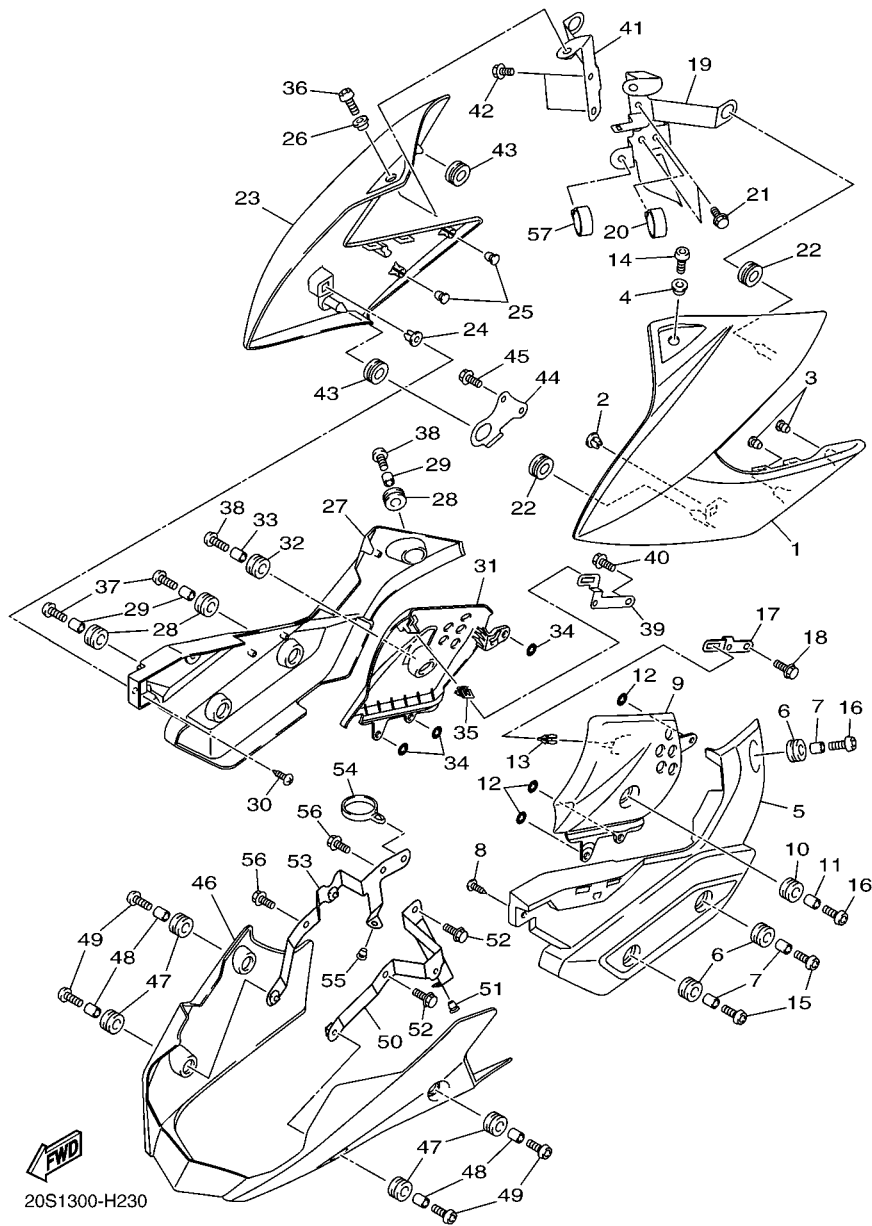

FIG. 23 CUBIERTA LATERAL 2

REF. Nº	CODIGO Nº	DESCRIPCION	20S1	20S2	OBSERVACIONES
1	20S-2171E-00-P0	CUBIERTA LATERAL 5	1	1	UR PARA SMX,RYC1
	20S-2171E-00-P1	CUBIERTA LATERAL 5	1	1	UR PARA NPW
2	90480-08005	TAPON	1	1	
3	90338-06018	TAPON	2	2	
4	90387-06130	ESPACIADOR	1	1	
5	20S-2171L-00	MUELLE, CUBIERTA LATERAL 1	1	1	
6	90480-14003	TAPON	3	3	
7	90387-06057	ESPACIADOR	3	3	
8	97702-50014	TORNILLO ROSCA HEMBRA	1	1	
9	20S-2171N-00	MUELLE, CUBIERTA LATERAL 3	1	1	
10	90480-14003	TAPON	1	1	
11	90387-06057	ESPACIADOR	1	1	
12	90183-05M02	TUERCA DE RESORTE	3	3	
13	90468-040A0	PRESILLA	1	1	
14	90111-06038	TORNILLO	1	1	
15	90149-06302	TORNILLO DE REGLAJE	2	2	
16	90111-06123	TORNILLO	2	2	
17	20S-2172E-00	SOPORTE,CUBIERTA LATERAL 1	1	1	
18	95802-06014	TORNILLO DE REBORDE	2	2	
19	20S-2172R-00	SOPORTE 5	1	1	
20	90464-16006	BRIDA	1	1	
21	95802-06012	TORNILLO DE REBORDE	2	2	
22	90480-01558	TAPON	2	2	
23	20S-2171X-00-P0	CUBIERTA LATERAL 6	1	1	UR PARA SMX,RYC1
	20S-2171X-00-P1	CUBIERTA LATERAL 6	1	1	UR PARA NPW
24	90480-08005	TAPON	1	1	
25	90338-06018	TAPON	2	2