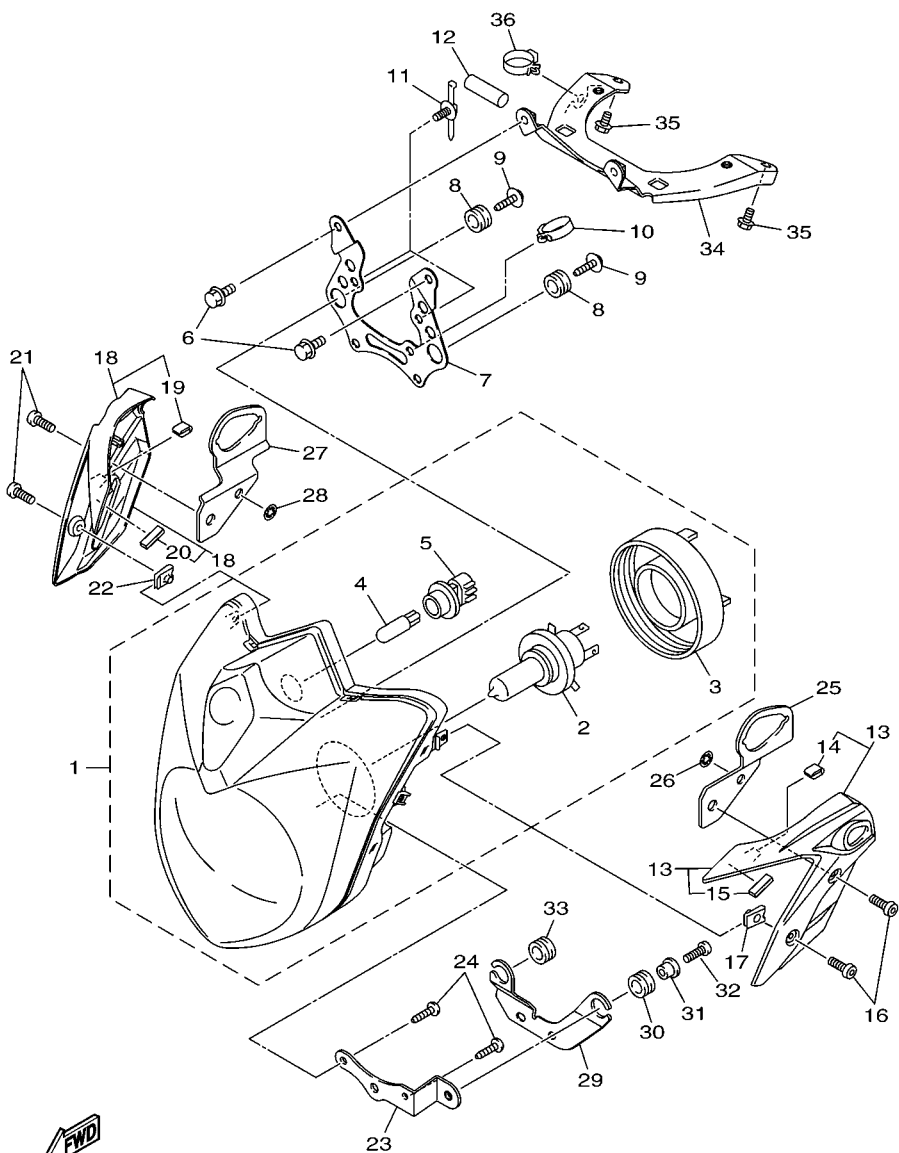

FIG. 42 FARO DELANTERO

REF. Nº	CODIGO Nº	DESCRIPCION	20S1	20S2				OBSERVACIONES
1	20S-84300-00	FARO DELANTERO COMPLETO	1	1				
2	4K0-84314-G0	.BOMBILLA (12V 60/55W HALOGEN)	1	1				
3	5JW-84397-00	.CUBIERTA DE ENCASTRE	1	1				
4	5DM-84347-00	.AMPOLLETA (12V-5W)	1	1				
5	5JW-84346-00	.ENCASTRE DE LUZ PILOTO	1	1				
6	95802-06010	TORNILLO DE REBORDE	2	2				
7	20S-28396-00	PLACA 1	1	1				
8	90480-14004	TAPON	2	2				
9	90164-05001	TORNILLO ROSCA HEMBRA	2	2				
10	90464-16006	BRIDA	1	1				
11	5RU-12491-00	GRAMPA 1	2	2				
12	90446-15M07	TUBO (L60)	2	2				
13	20S-28330-00-P0	COBERTURA COMPLETA 1	1	1				UR PARA SMX,RYC1
	20S-28330-00-Y9	COBERTURA COMPLETA 1	1	1				UR PARA NPW
14	20S-28376-00	.ADORNO	1	1				
15	90520-04001	.EQUILIBRIO, CUBIERTA	1	1				
16	90111-06038	TORNILLO	2	2				
17	90183-06069	TUERCA DE RESORTE	1	1				
18	20S-28340-00-P0	COBERTURA COMPLETA 2	1	1				UR PARA SMX,RYC1
	20S-28340-00-Y9	COBERTURA COMPLETA 2	1	1				UR PARA NPW
19	20S-28376-00	.ADORNO	1	1				
20	90520-04001	.EQUILIBRIO, CUBIERTA	1	1				
21	90111-06038	TORNILLO	2	2				
22	90183-06069	TUERCA DE RESORTE	1	1				
23	20S-8431R-00	SOPORTE	1	1				
24	97702-50016	TORNILLO ROSCA HEMBRA	2	2				
25	20S-83318-00	SOPORTE DE DESTELLADOR 1	1	1				

20S1300-H420