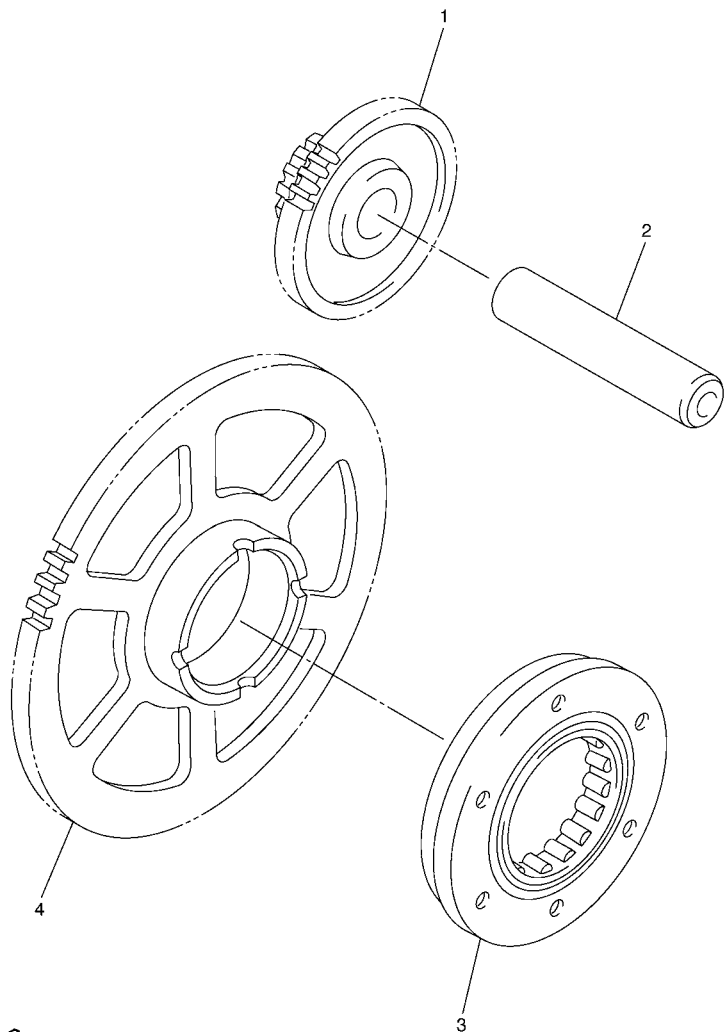

5SL1300-B150

FIG. 15 ARRANQUE

REF. N°	CODIGO N°	DESCRIPCION	20S1	20S2				OBSERVACIONES
1	20S-15512-00	ENGRENAJE NEUTRO	1	1				
2	5EB-15521-00	EJE 1	1	1				
3	5SL-15590-00	ENSAMBLE GUIA CADENA ARRANQUE	1	1				
4	5MT-15515-00	ENGRANAJE 3	1	1