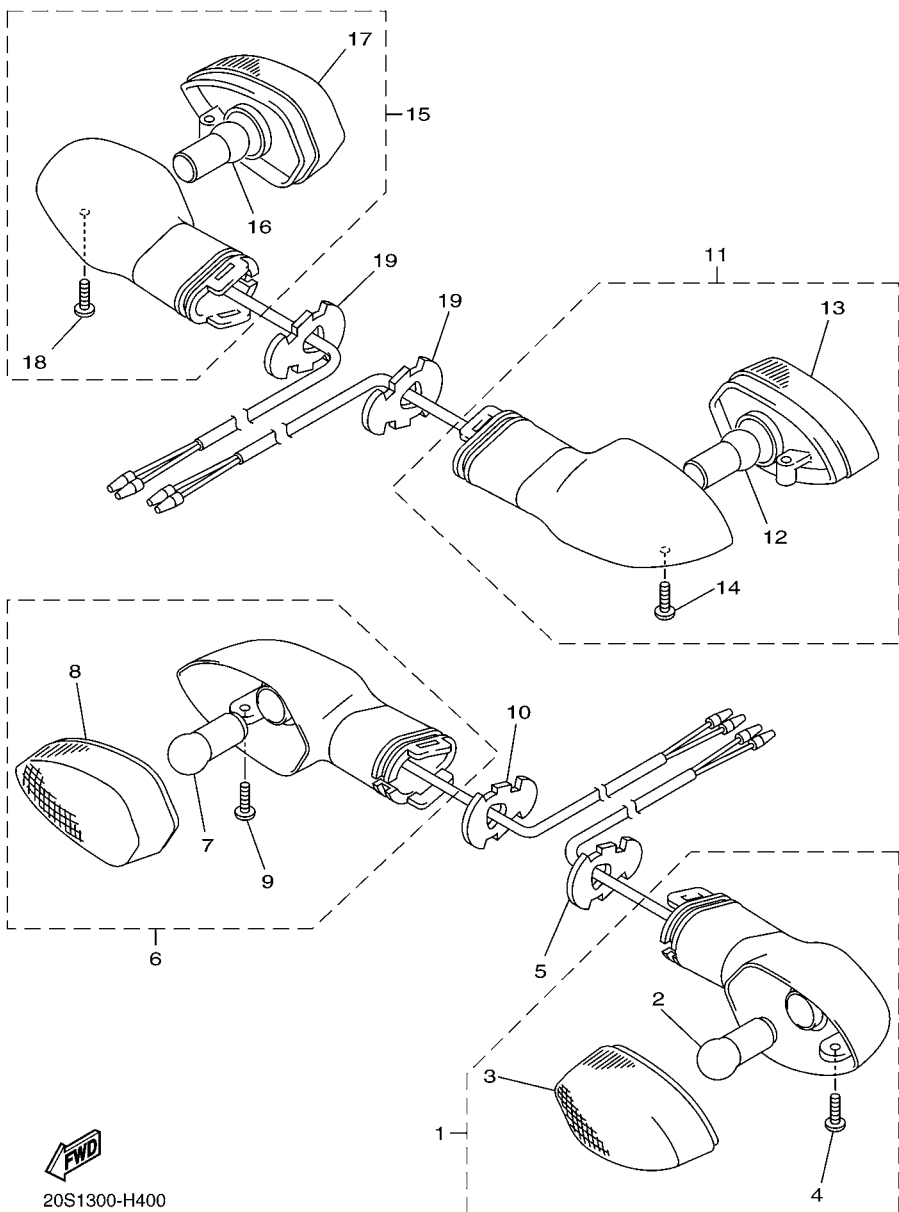

FIG. 40 LUZ DE DESTELLADOR

REF. Nº	CODIGO Nº	DESCRIPCION	20S1	20S2				OBSERVACIONES
1	20S-83310-00	DESTELLADOR DE LUZ DELANT.	1	1				
2	3D9-H3311-10	.BOMBILLA (12V 10W)	1	1				
3	3D9-H333A-00	.LENTE COMPLETO	1	1				
4	3D9-H3333-10	.TORNILLO ACCESORIO DE LENTE	1	1				
5	3D7-83318-10	SOPORTE DE DESTELLADOR 1	1	1				
6	20S-83320-00	DESTELLADOR DE LUZ DELANT.	1	1				
7	3D9-H3311-10	.BOMBILLA (12V 10W)	1	1				
8	3D9-H334A-00	.LENTE COMPLETO	1	1				
9	3D9-H3333-10	.TORNILLO ACCESORIO DE LENTE	1	1				
10	3D7-83318-10	SOPORTE DE DESTELLADOR 1	1	1				
11	20S-83330-00	DESTELLADOR DE LUZ TRAS.COMPL.	1	1				
12	3D9-H3311-10	.BOMBILLA (12V 10W)	1	1				
13	3D9-H334A-00	.LENTE COMPLETO	1	1				
14	3D9-H3333-10	.TORNILLO ACCESORIO DE LENTE	1	1				
15	20S-83340-00	DESTELLADOR DE LUZ TRAS.COMPL.	1	1				
16	3D9-H3311-10	.BOMBILLA (12V 10W)	1	1				
17	3D9-H333A-00	.LENTE COMPLETO	1	1				
18	3D9-H3333-10	.TORNILLO ACCESORIO DE LENTE	1	1				
19	3D7-83318-10	SOPORTE DE DESTELLADOR 1	2	2				