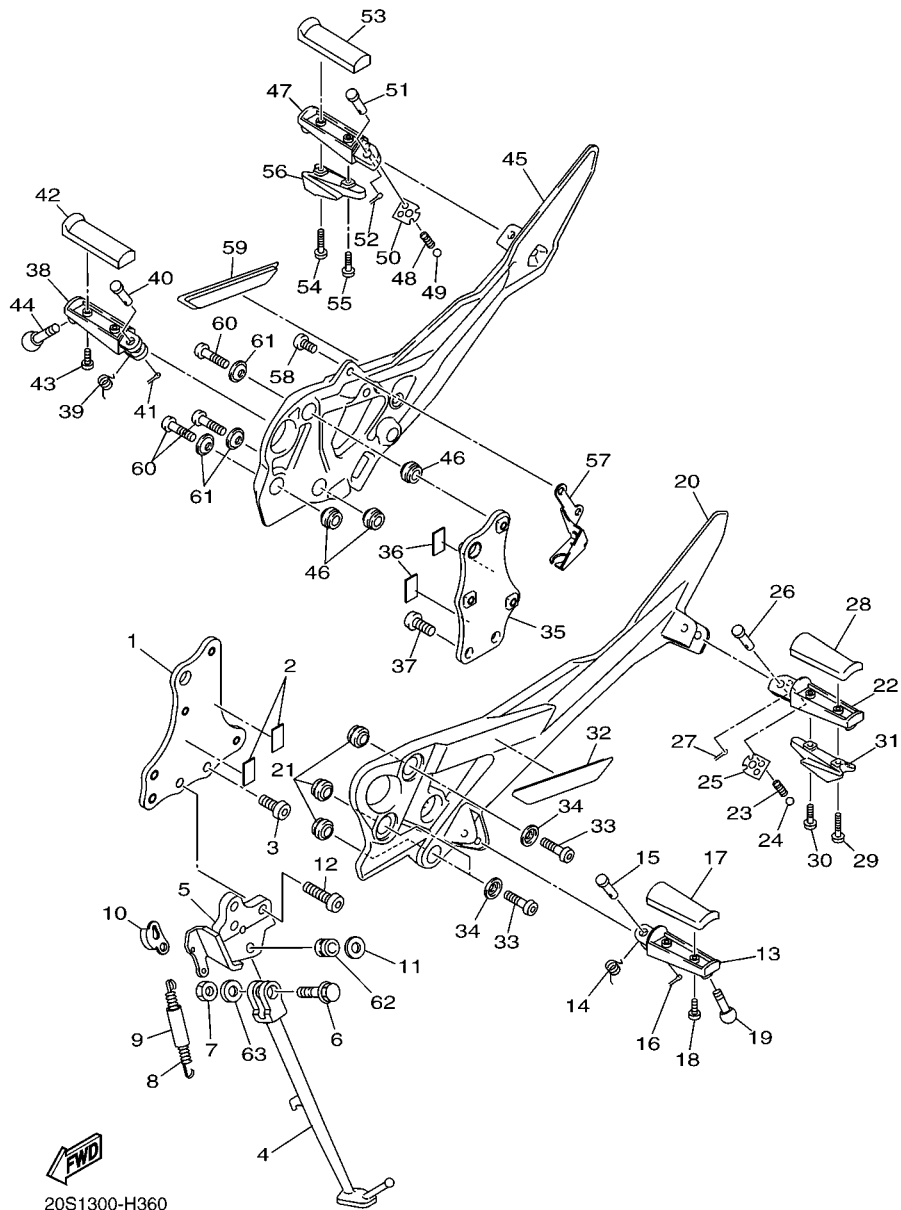

FIG. 36 SOPORTE & APOYAPIE

REF. Nº	CODIGO Nº	DESCRIPCION	20S1	20S2	OBSERVACIONES
1	20S-274A3-00	SOPORTE,ADAPTADOR 1	1	1	
2	4RR-21485-00	AMORTIGUADOR DE GOMA 1	2	2	
3	90111-10043	TORNILLO	1	1	
4	20S-27311-00	PUNTAL LATERAL	1	1	
5	20S-27321-00	SOPORTE DE PUNTAL LATERAL	1	1	
6	90105-10365	TORNILLO	1	1	
7	90185-10023	TUERCA AUTOBLOCANTE	1	1	
8	90506-23018	RESORTE DE TENSION	1	1	
9	5VX-27351-00	GUIA DE PUNTAL LATERAL	1	1	
10	5VX-27315-00	CONEXION DE PUNTAL LATERAL	1	1	
11	90201-10051	ARANDELA PLANA	1	1	
12	90111-10045	TORNILLO	3	3	
13	4BH-27451-01	APOYAPIE	1	1	
14	90508-20572	RESORTE DE TORSION	1	1	
15	91702-08040	PASADOR DE ADRAZADERA	1	1	
16	91402-25015	CHAVETA	1	1	
17	4BP-27413-00	CUBIERTA DE APOYAPIE	1	1	
18	90157-05025	TORNILLO CABEZA CONICA PLANA	2	2	
19	90109-08203	PERNO	1	1	
20	20S-27442-00	SOPORTE 2	1	1	
21	5VX-27424-00	AMORTIGUADOR DE APOYAPIE 2	3	3	
22	5RT-27431-00	APOYAPIE POSTERIOR 1	1	1	
23	90501-12743	RESORTE DE COMPRESION	1	1	
24	93501-04011	BOLA	1	1	
25	5VX-27437-00	ARANDELA ESPECIAL	1	1	
26	91702-08040	PASADOR DE ADRAZADERA	1	1	
27	91402-25015	CHAVETA	1	1	

20S1300-H360