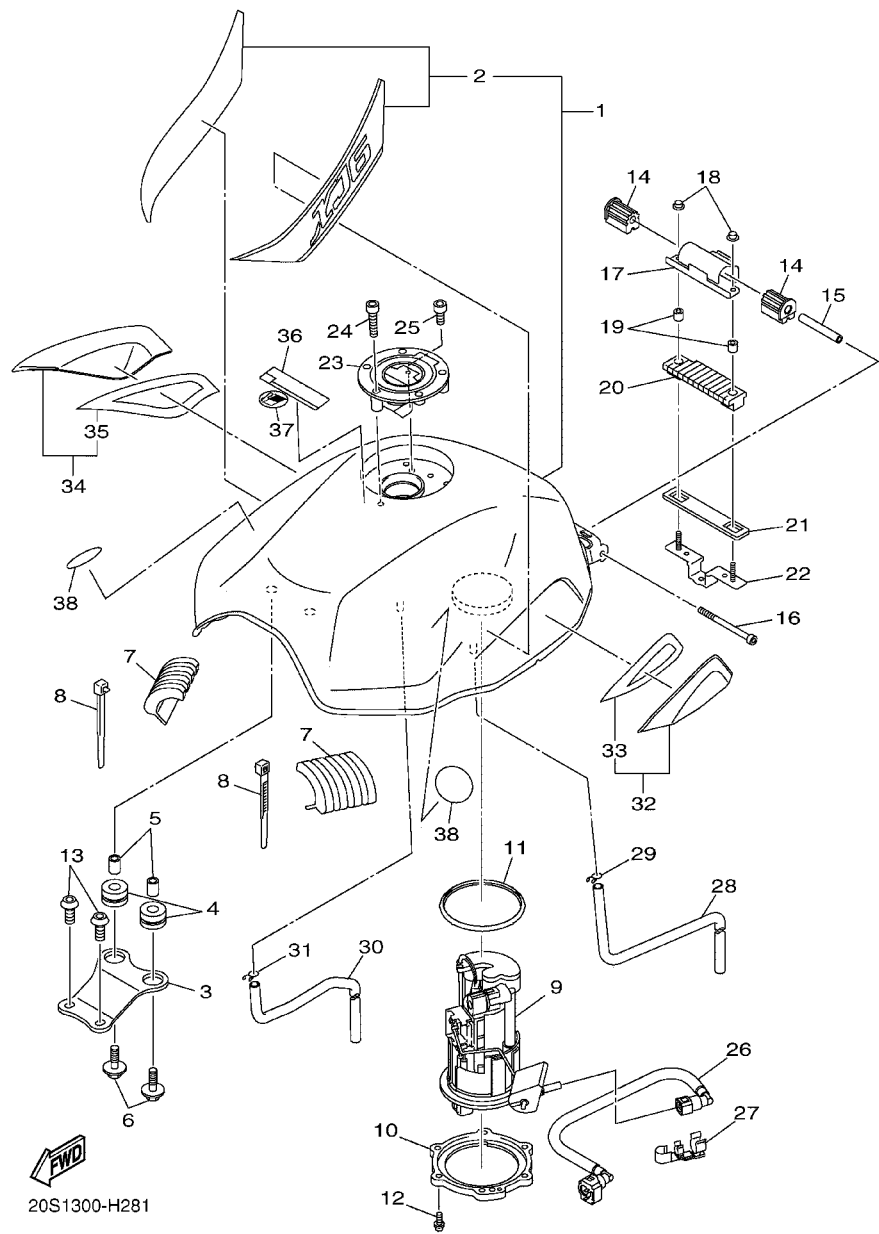

20S1300-H281

FIG. 28 DEPOSITO DE COMBUSTIBLE

REF. Nº	CODIGO Nº	DESCRIPCION	20S1	20S2			OBSERVACIONES
1	20S-Y2410-00-01	DEPOSITO DE COMBUSTIBLE COMP.	1	1			UR PARA SMX
	20S-Y2410-00-02	DEPOSITO DE COMBUSTIBLE COMP.	1	1			UR PARA NPW
	20S-Y2410-00-03	DEPOSITO DE COMBUSTIBLE COMP.	1	1			UR PARA RYC1
2	20S-24240-00	.JUEGO DE CALCOMANIAS	1	1			UR PARA SMX
	20S-24240-10	.JUEGO DE CALCOMANIAS	1	1			UR PARA NPW
	20S-24240-20	.JUEGO DE CALCOMANIAS	1	1			UR PARA RYC1
3	20S-24191-00	SOPORTE DEPOSITO DE COMBUST.1	1	1			
4	90480-16010	TAPON	2	2			
5	90387-06068	ESPACIADOR	2	2			
6	90119-06062	TORNILLO CON ARANDELA	2	2			
7	20S-24183-00	AMORTIGUADOR DE MONTAJE 3	2	2			
8	90465-15011	BRIDA	4	4			
9	20S-13907-00	BOMBA DE COMBUSTIBLE COMPLETA	1	1			
10	13S-24491-00	SOPORTE BOMBA COMBUSTIBLE	1	1			
11	5JW-24486-00	ANILLO O	1	1			
12	90110-05028	TORNILLO ALLEN	6	6			
13	90111-06127	TORNILLO	2	2			
14	5VX-24181-00	AMORTIGUADOR DE MONTAJE 1	2	2			
15	90387-061W6	ESPACIADOR	1	1			
16	91312-06090	TORNILLO	1	1			
17	20S-2413Y-00	SOPORTE ACCESORIO DE DEPOSITO	1	1			
18	95702-06500	TUERCA DE REBORDE	2	2			
19	90387-06299	ESPACIADOR	2	2			
20	20S-24181-00	AMORTIGUADOR DE MONTAJE 1	1	1			
21	20S-2414H-00	EQUILIBRIO, CUBIERTA	1	1			
22	20S-21296-00	TUERCA	1	1			
23	5JJ-24602-00	TAPON COMPLETO	1	1