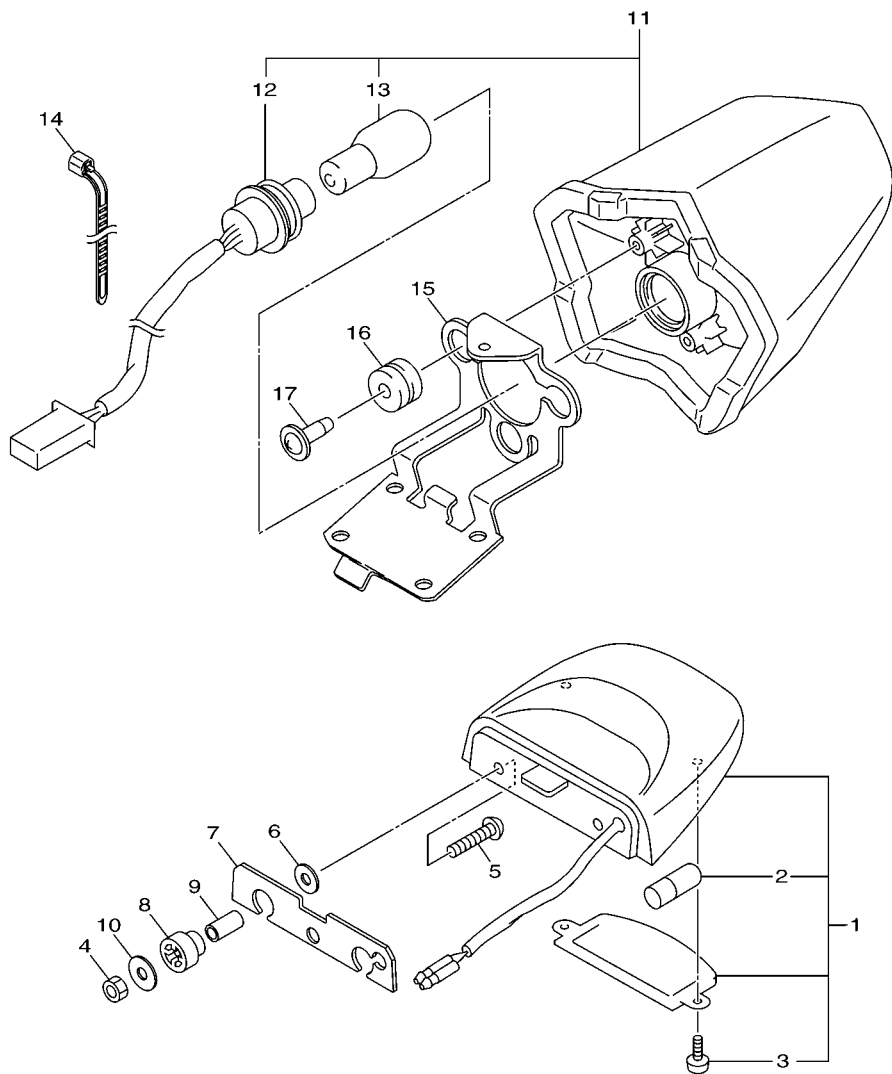

FIG. 43 LUZ DE COLA

REF. N°	CODIGO N°	DESCRIPCION	20S1	20S2				OBSERVACIONES
1	5VX-84745-01	UNIDAD DE LUZ DE LICENCIA COMP	1	1				
2	4HC-84744-00	.BOMBILLA (12V-5W)	1	1				
3	97706-04012	.TORNILLO, ROSCA CHAPA	2	2				
4	95602-05100	TUERCA AUTOBLOCANTE	2	2				
5	90111-05030	TORNILLO	2	2				
6	90201-05043	ARANDELA PLANA	2	2				
7	20S-84753-00	AMORTIGUADOR	1	1				
8	3F9-84553-00	AMORTIGUADOR	2	2				
9	90387-05049	ESPACIADOR	2	2				
10	90201-05025	ARANDELA PLANA	2	2				
11	20S-84710-00	UNIDAD FARO TRASERO COMPL.	1	1				
12	20S-84735-00	.CABLE COMPLETA	1	1				
13	3P6-83331-10	.AMPOLLETA DE DESTELLADOR	1	1				
14	90464-25004	BRIDA	1	1				
15	20S-84519-00	SOPORTE DE FARO TRASERO	1	1				
16	90480-18276	TAPON	3	3				
17	90164-05001	TORNILLO ROSCA HEMBRA	3	3				

20S1300-H430