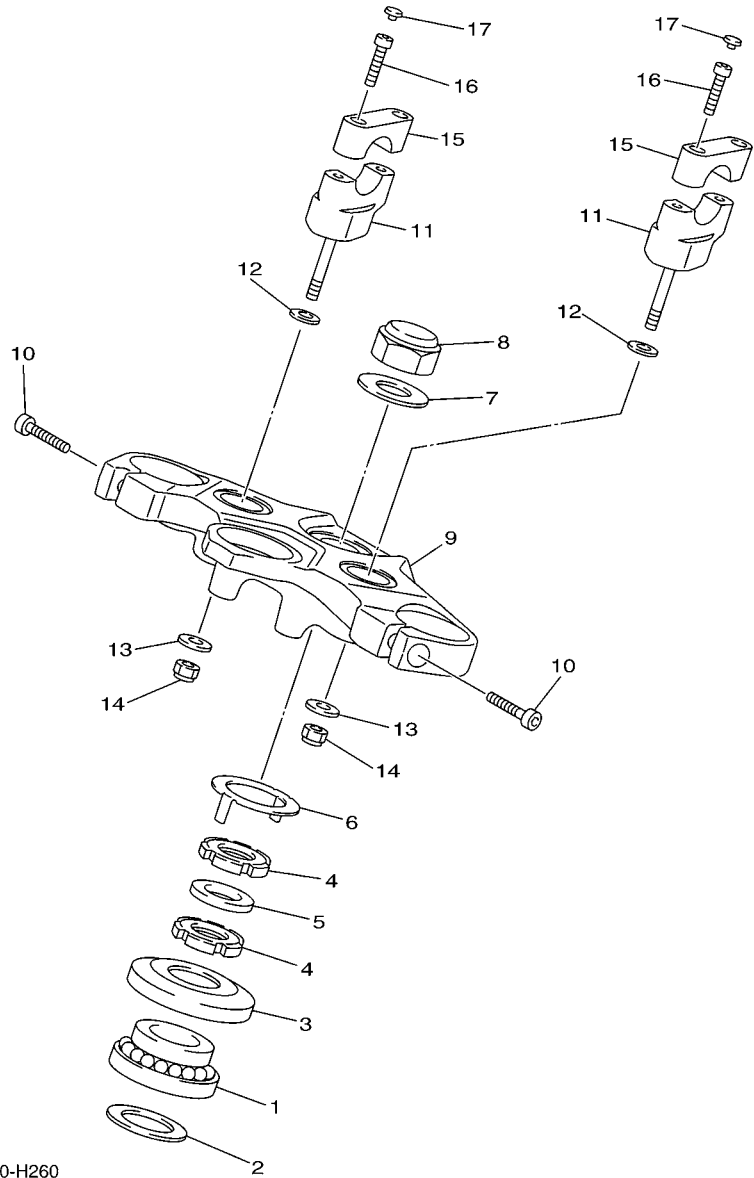

20S1300-H260

FIG. 26 DIRECCION

REF. Nº	CODIGO Nº	DESCRIPCION	20S1	20S2			OBSERVACIONES
1	93399-99931	COJINETE	1	1			
2	90202-24190	ARANDELA DE PLANA	1	1			
3	1W1-23416-00	CUBIERTA DE BASE DE BOLA 2	1	1			
4	90179-25033	TUERCA	2	2			
5	90202-26142	ARANDELA DE PLANA	1	1			
6	26H-23418-01	ARANDELA ESPECIAL	1	1			
7	90201-220T0	ARANDELA PLANA	1	1			
8	90176-22081	TUERCA CORONA	1	1			
9	20S-W2341-00	FIJADOR DE MANIJA	1	1			
10	91312-08030	TORNILLO	2	2			
11	20S-23442-00	SOPORTE DE MANUBRIO INFERIOR	2	2			
12	92907-10200	ARANDELA	2	2			
13	90201-10141	ARANDELA PLANA	2	2			
14	95602-10100	TUERCA AUTOBLOCANTE	2	2			
15	4H7-23441-01-P2	SOPORTE DE MANUBRIO	2	2			MT2
16	91312-08030	TORNILLO	4	4			
17	90338-06004	TAPON	4	4