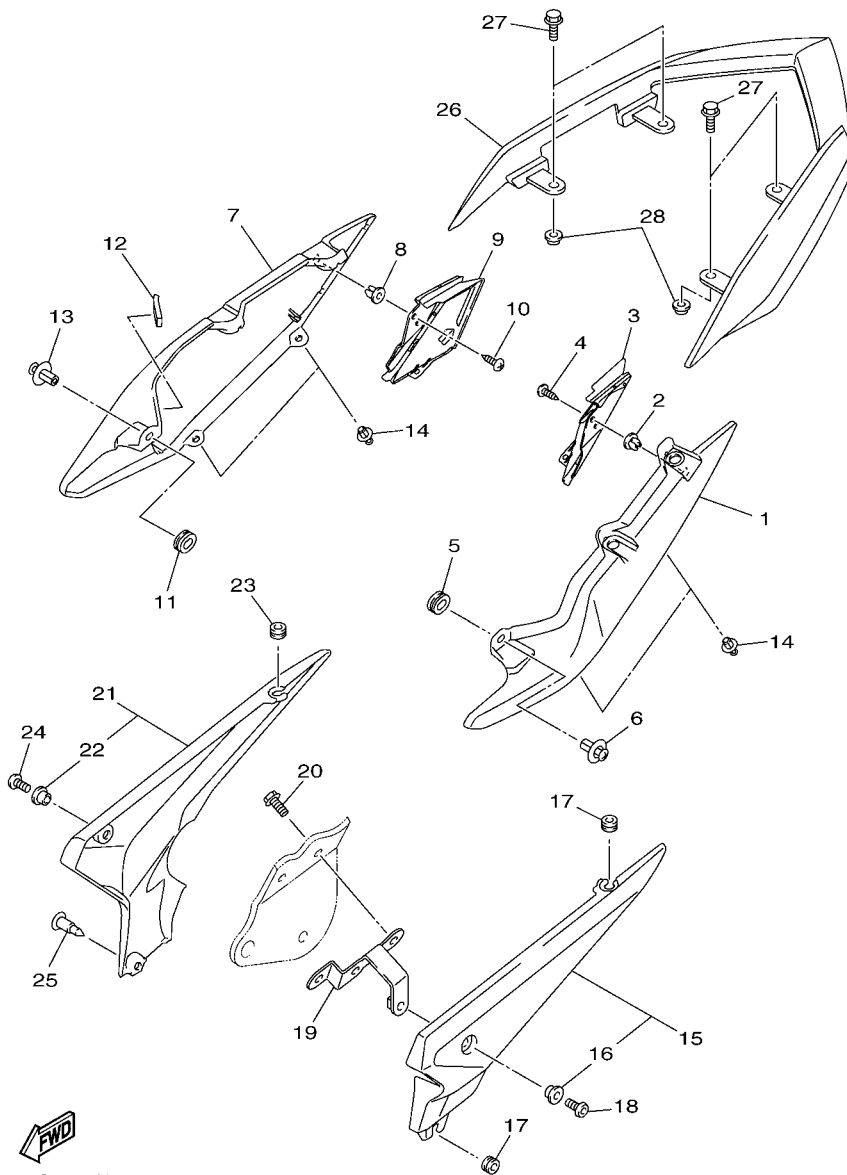

20S1300-H220

FIG. 22 CUBIERTA LATERAL

REF. Nº	CODIGO Nº	DESCRIPCION	20S1	20S2	OBSERVACIONES
1	20S-21711-00-P0	CUBIERTA LATERAL 1	1	1	UR PARA SMX,RYC1
	20S-21711-00-P1	CUBIERTA LATERAL 1	1	1	UR PARA NPW
2	90480-08005	TAPON	1	1	
3	20S-2163A-00	CUBIERTA TRAS GUARDABARRO 1	1	1	
4	97702-50014	TORNILLO ROSCA HEMBRA	1	1	
5	5PW-2174X-00	AMORTIGUADOR	1	1	
6	90269-07076	REMACHE	1	1	
7	20S-21721-00-P0	CUBIERTA LATERAL 2	1	1	UR PARA SMX,RYC1
	20S-21721-00-P1	CUBIERTA LATERAL 2	1	1	UR PARA NPW
8	90480-08005	TAPON	1	1	
9	20S-2163E-00	CUBIERTA TRAS GUARDABARRO 2	1	1	
10	97702-50014	TORNILLO ROSCA HEMBRA	1	1	
11	5PW-2174X-00	AMORTIGUADOR	1	1	
12	4C8-24182-00	AMORTIGUADOR DE MONTAJE 2	1	1	
13	90269-07076	REMACHE	1	1	
14	90269-07077	REMACHE	4	4	
15	20S-21730-00	CUBIERTA LATERAL COMPLETA 3	1	1	
16	90387-06130	.ESPACIADOR	1	1	
17	90480-10334	TAPON	2	2	
18	90111-06038	TORNILLO	1	1	
19	20S-2172U-00	SOPORTE 7	1	1	
20	95802-06012	TORNILLO DE REBORDE	2	2	
21	20S-21740-00	CUBIERTA LAT. COMPLETA 4	1	1	
22	90387-06130	.ESPACIADOR	1	1	
23	90480-10334	TAPON	1	1	
24	90111-06038	TORNILLO	1	1	
25	90269-07008	REMACHE	1	1