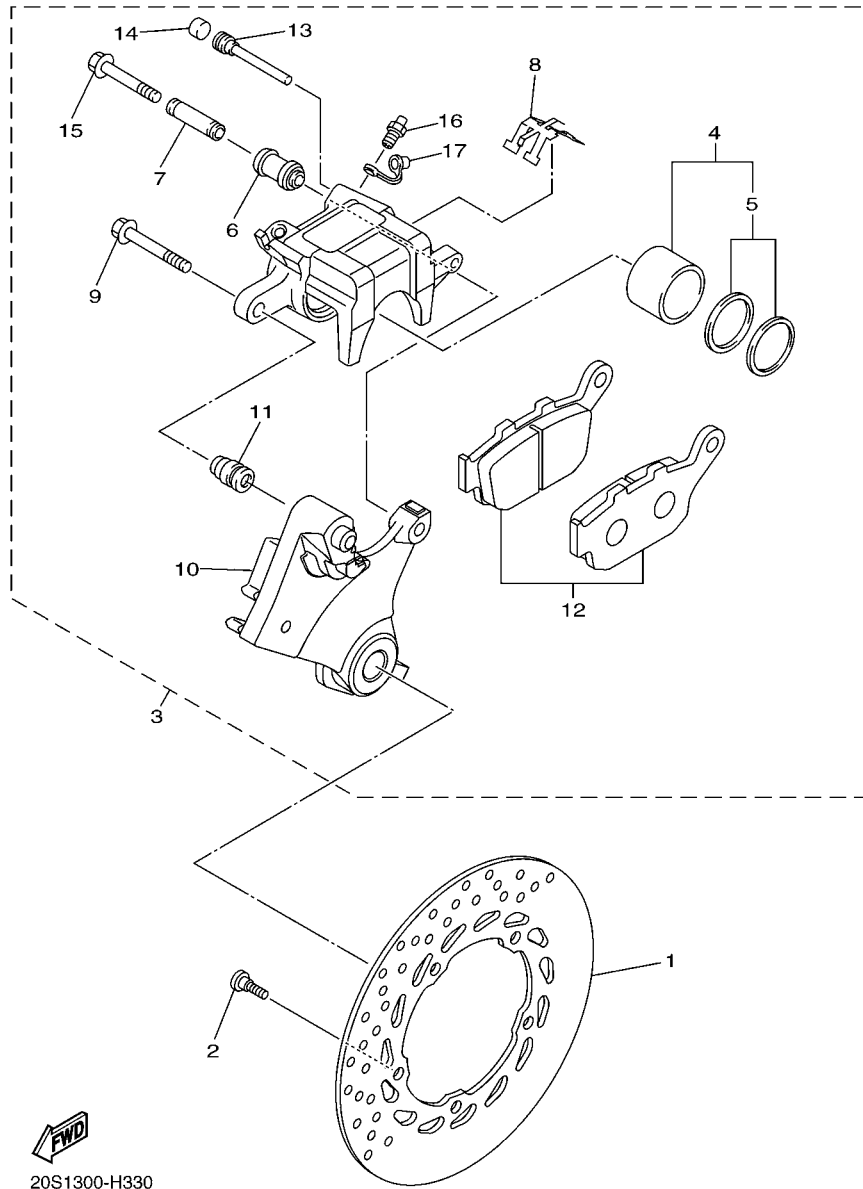

FIG. 33 CALIBRE FRENO TRASERA

REF. N°	CODIGO N°	DESCRIPCION	20S1	20S2				OBSERVACIONES
1	20S-2582W-00	DISCO DE FRENO TRASEROS 2	1	1				
2	90109-083G4	PERNO	5	5				
3	20S-2580W-00	CALIBRE COMPLETO TRASEROS 2	1	1				
4	5SL-W0057-00	.PISTON COMPLETO PINZA	1	1				
5	5SL-W0047-00	..JUEGO DE RETENES DE PINZA	1	1				
6	5SL-25917-00	.FUNDA DE CALIBRE	1	1				
7	5SL-25838-00	.CASQUILLO DE CALIBRE	1	1				
8	5SL-25919-00	.SOPORTE DE PASTILLAS	1	1				
9	5SL-25914-00	.PASADOR	1	1				
10	20S-25921-50	.MENSULA DE SOPORTE	1	1				
11	3JD-25917-00	.FUNDA DE CALIBRE	1	1				
12	20S-W0046-00	.JUEGO DE PASTILLAS DE FRENO 2	1	1				
13	8CR-25924-00	.PASADOR	1	1				
14	5DH-25916-00	.TAPON	1	1				
15	5SL-25926-00	.PERNO	1	1				
16	1UY-25824-51	.TORNILLO DE RESPIRADERO	1	1				
17	1UY-25825-51	.TAPA	1	1