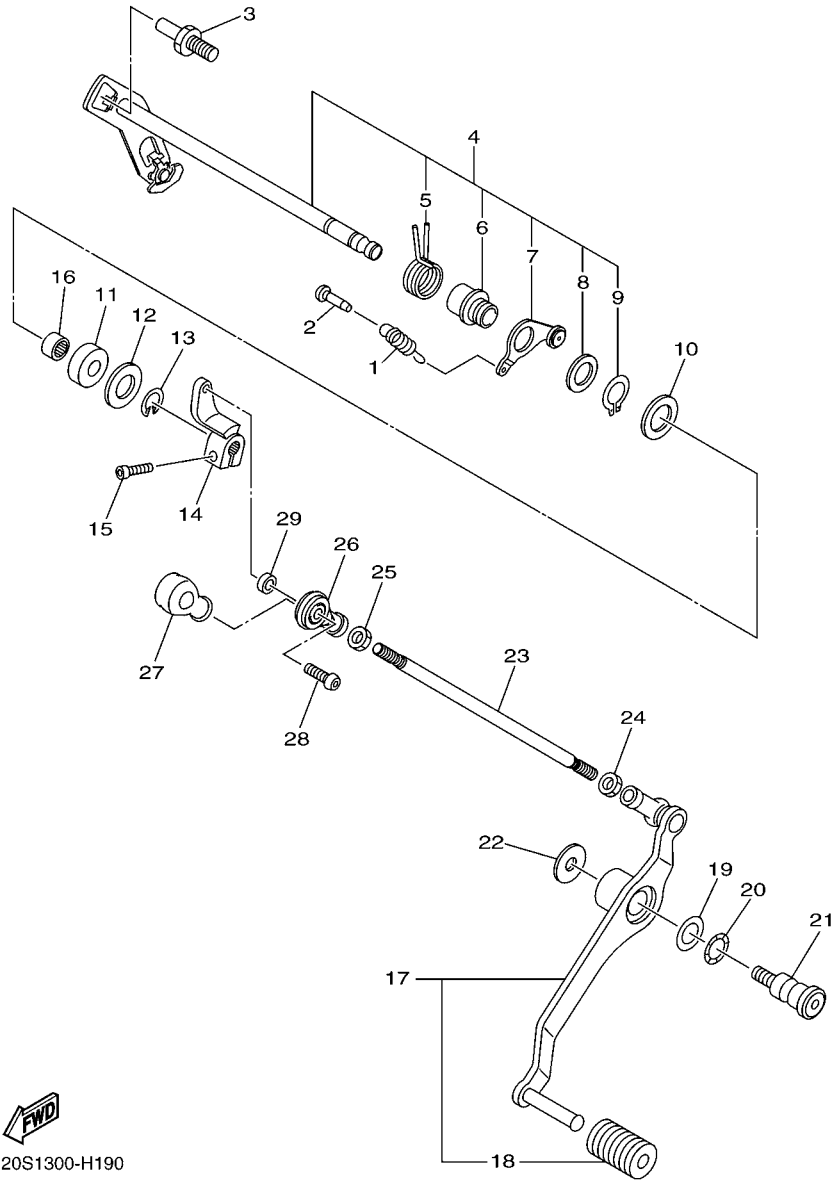

20S1300-H170

20S1300-H190

FIG. 19 EJE DE CAMBIO & PEDAL

REF. N°	CODIGO N°	DESCRIPCION	20S1	20S2	OBSERVACIONES
1	90506-15005	RESORTE DE TENSION	1	1	
2	132-16346-00	GANCHO DE RESORTE	1	1	
3	1D7-18127-00	PASADOR DE PALANCA	1	1	
4	20S-18101-00	EJE SELECTOR COMPLETO	1	1	
5	90508-32020	.RESORTE DE TORSION	1	1	
6	2C0-18175-00	.ESPACIADOR	1	1	
7	20S-18140-00	.PALANCA DE TOPE COMPLETA	1	1	
8	90201-177G4	.ARANDELA PLANA	1	1	
9	99009-17400	.PRESILLA REDONDA	1	1	
10	90201-127E1	ARANDELA PLANA	1	1	
11	93102-12106	SELLO ACEITE (SD 12-22-5 HS)	1	1	
12	90201-12575	ARANDELA PLANA	1	1	
13	99001-10600	PRESILLA REDONDA	1	1	
14	20S-18112-00	BRAZO DEL CAMBIO	1	1	
15	91312-06020	TORNILLO	1	1	
16	93317-11295	COJINETE	1	1	
17	20S-18110-00	PEDAL DE CAMBIO COMPLETO	1	1	
18	5EB-18113-00	.FUNDA DEL PEDAL DEL CAMBIO	1	1	
19	90201-12051	ARANDELA PLANA	1	1	
20	90206-12005	ARANDELA ONDULADA	1	1	
21	4BP-27434-01	PERÑO	1	1	
22	90201-08053	ARANDELA PLANA	1	1	
23	3D8-18115-00	VARILLA DEL CAMBIO	1	1	
24	90170-06026	TUERCA	1	1	
25	95314-06700	TUERCA	1	1	
26	5VX-18116-00	VARILLA DE CONECTOR 1	1	1	
27	5VX-18154-00	CUBIERTA GUARDAPOLVO	1	1	