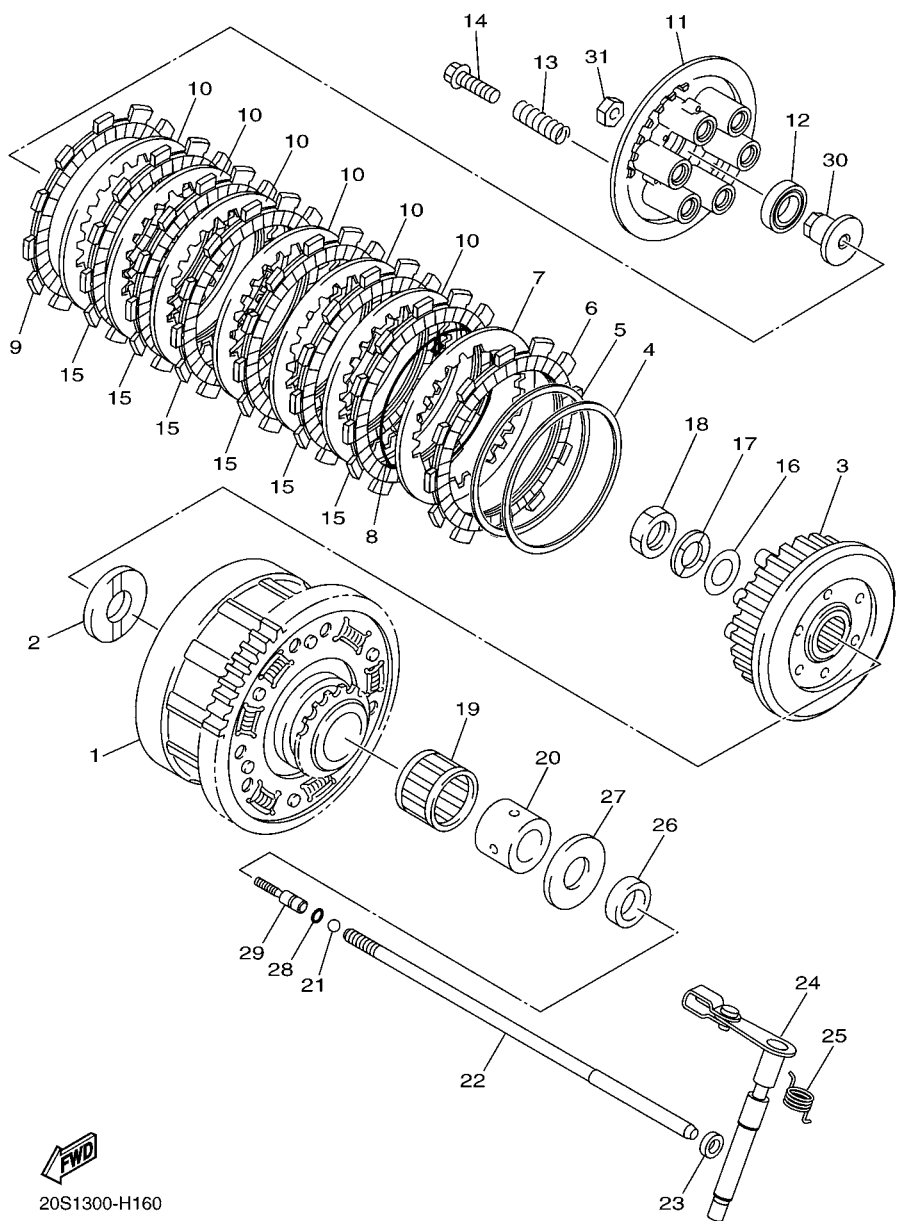

FIG. 16 EMBRAGUE

REF. Nº	CODIGO Nº	DESCRIPCION	20S1	20S2	OBSERVACIONES
1	20S-16150-00	CAMPANA DE EMBRAGUE	1	1	
2	5EB-16154-00	ARANDELA, DE EMPUJE 1	1	1	
3	20S-16371-00 20S-16371-10 20S-16371-00	CUBO, DE EMBRAGUE CUBO, DE EMBRAGUE CUBO, DE EMBRAGUE	1 1	1	~ RJ195-008266 RJ195-008267~
4	20S-16384-10	PLACA DE ASIENTO	1	1	
5	5LV-16383-00	RESORTE DE COPA DE EMBRAGUE	1	1	
6	5Y1-16331-01	DISCO, DE FRICCION	1	1	
7	3J2-16324-00	DISCO, DE EMBRAGUE (T=2.0)	1	1	
8	1J7-16385-00	RESORTE DE COPA DE EMBRAGUE	1	1	
9	4H7-16321-02	PLACA DE FRICCION	1	1	
10	3J2-16324-00	DISCO, DE EMBRAGUE (T=2.0)	6	6	
11	20S-16351-00	PLATO DE PRESION	1	1	
12	93306-00304	COJINETE	1	1	
13	90501-225A9	RESORTE DE COMPRESION	6	6	
14	90159-06051 90159-06252 90159-06051	TORNILLO CON VALONA TORNILLO CON ARANDELA TORNILLO CON VALONA	6 6	6	~ RJ195-008266 RJ195-008267~
15	5LV-16321-20	PLACA DE FRICCION	6	6	
16	90201-20030	ARANDELA PLANA	1	1	
17	90208-20001	ARANDELA DE RESORTE CONICO	1	1	
18	90179-20007	TUERCA	1	1	
19	93310-340N8	COJINETE DE RODILLOS	1	1	
20	90387-25024	ESPACIADOR	1	1	
21	93511-32017	ESFERA	1	1	
22	20S-16357-00	VARILLA DE EMPUJE 2	1	1	
23	93109-08061	SELLO ACEITE	1	1	
24	20S-16380-00	LEVA DE EMPUJE COMPLETA	1	1	
25	90508-18052	RESORTE DE TORSION	1	1	
26	90201-255A6	ARANDELA PLANA	1	1	
27	1AE-16164-00	PLACA DE EMPUJE 2	1	1	

20S1300-H160