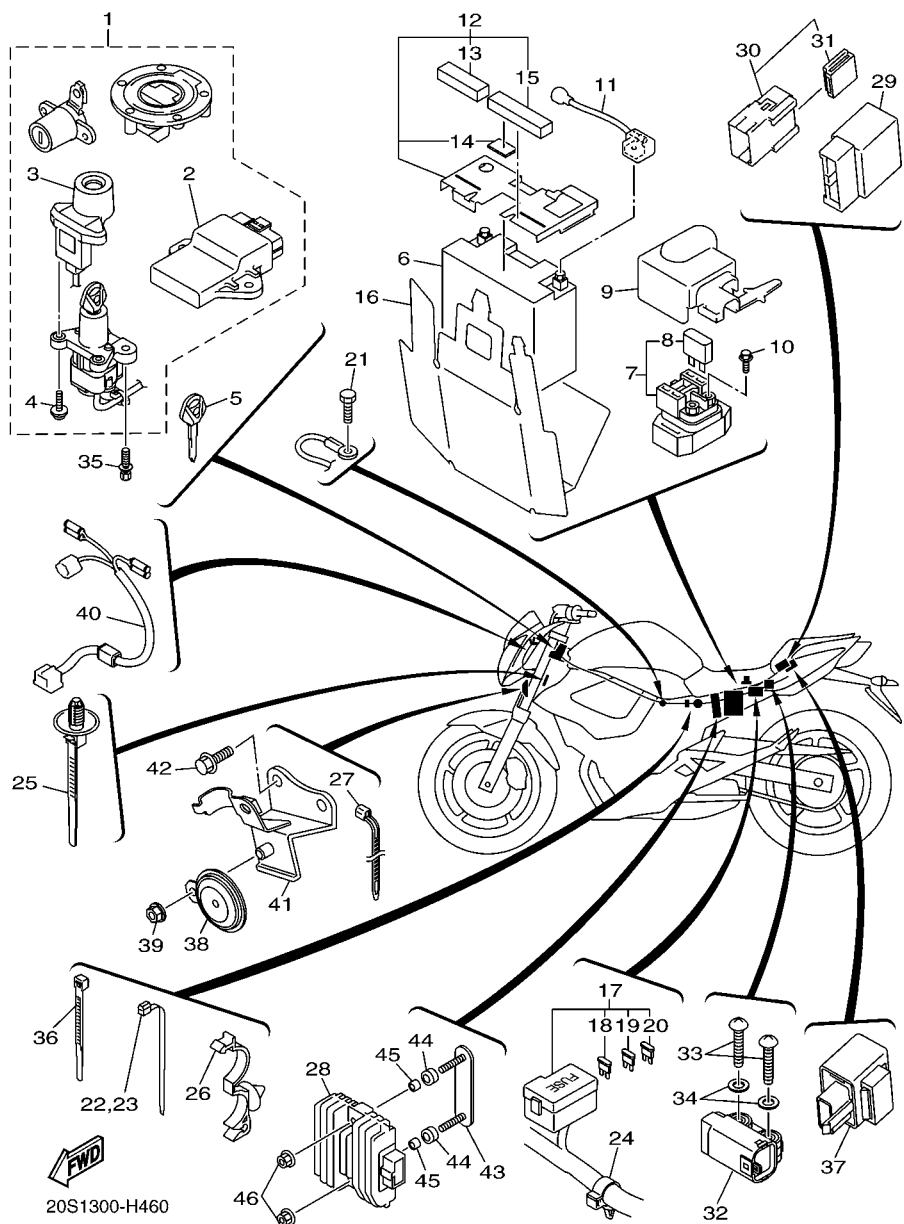

FIG. 46 EQUIPO ELECTRICO 2

REF. Nº	CODIGO Nº	DESCRIPCION	20S1	20S2				OBSERVACIONES
1	20S-W8250-00	JUEGO DE INMOVILIZADOR	1	1				
2	20S-8591A-00	.UNIDAD CONTROL	1	1				
3	5VS-8255P-00	.UNIDAD INMOVILIZADORA	1	1				
4	5SL-82113-01	.TORNILLO	2	2				
5	5SL-82511-08	BLANK KEY	1	1				AP
6	4TX-82100-02	BATERIA COMPLETA (GS GT12B-4)	1	1				
7	4SV-81940-12	CONJUNTO ARRANCADOR RELEVO	1	1				
8	1AE-82151-00	.FUSIBLE (30A-BL)	2	2				
9	20S-82119-00	CUBIERTA DE CABLE CONDUCTOR	1	1				
10	95022-06008	PERNO, DE BRIDA	2	2				
11	20S-82115-00	CABLE CONDUCTOR POSITIVO	1	1				
12	20S-82160-00	CUBIERTA COMPLETO	1	1				
13	5VK-21746-00	.AMORTIGUADOR	1	1				
14	5HN-2139X-00	.AMORTIGUADOR	1	1				
15	90520-15002	.EQUILIBRIO, CUBIERTA	1	1				
16	20S-82122-00	ASIENTO DE BATERIA	1	1				
17	20S-82590-00	CONJUNTO DE CABLES	1	1				
18	5JJ-82151-20	.FUSIBLE (20A-BL)	3	3				
19	5JJ-82151-30	.FUSIBLE (10A-BL)	4	4				
20	5JJ-82151-00	.FUSIBLE (7.5A-BL)	3	3				
21	91380-06012	PERNO	1	1				
22	90464-13077	BRIDA	1	1				
23	90464-13077	BRIDA	1	1				
24	90464-20010	BRIDA	2	2				
25	90464-20213	BRIDA	2	2				
26	90464-20010	BRIDA	1	1				
27	90464-13077	BRIDA	1	1