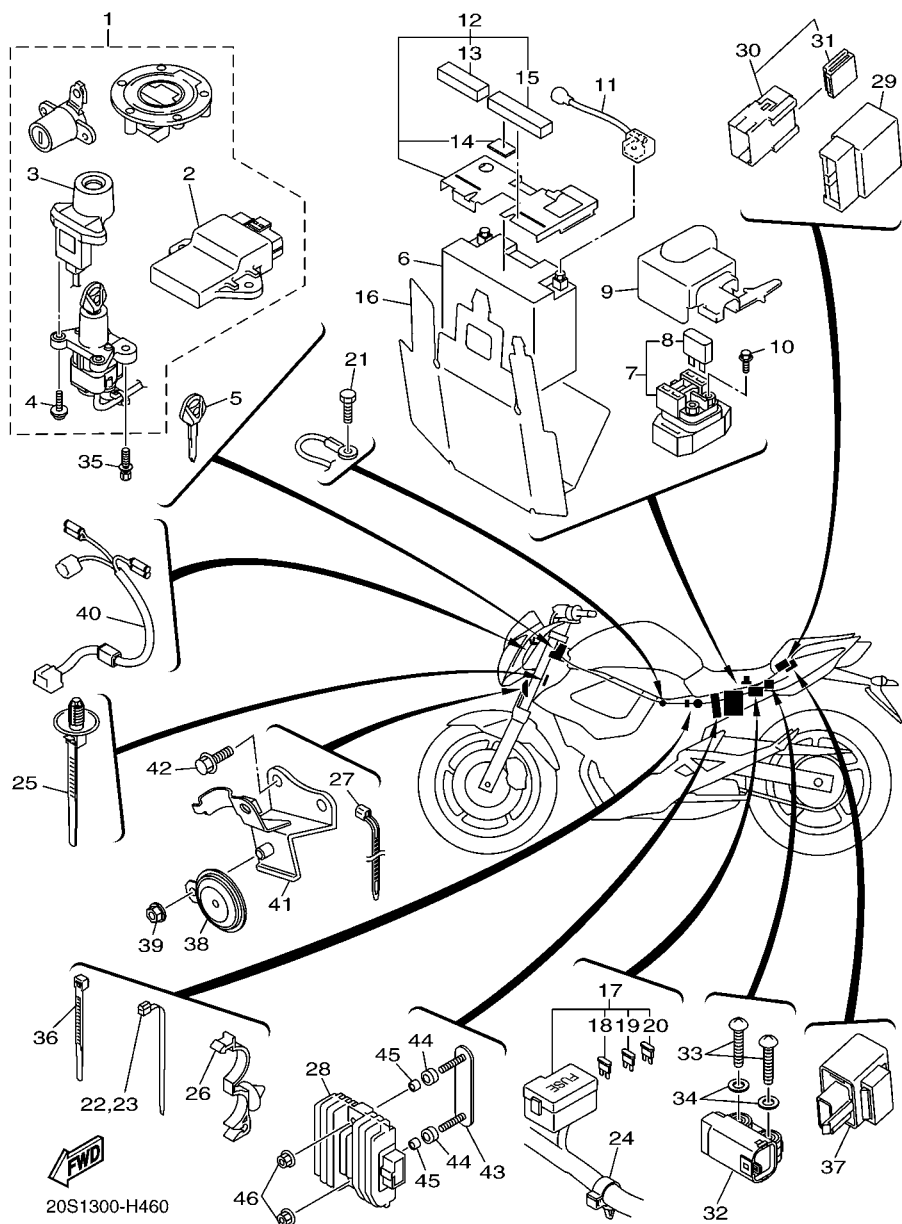

FIG. 46 EQUIPO ELECTRICO 2

REF. Nº	CODIGO Nº	DESCRIPCION	20S1	20S2			OBSERVACIONES
28	5SL-81960-00	RECTIFICADOR Y REGULADOR	1	1			
29	5VK-81950-40	RELE COMPLETO	1	1			
30	5JJ-81950-20	RELE COMPLETO	2	2			
31	5JJ-81952-00	.SOSTEN DE RELE	1	1			
32	5PS-82576-01	SENSOR ANGULO DE INCLINACION	1	1			
33	90160-04009	TORNILLO REDONDO ROSCA HEMBRA	2	2			
34	90201-04030	ARANDELA PLANA	2	2			
35	90109-08195	PERNO	2	2			
36	90465-15011	BRIDA	1	1			
37	3XV-83350-21	RELE DE DESTELLADOR COMPL.	1	1			
38	20S-83371-00	BOCINA	1	1			
39	95702-08500	TUERCA DE REBORDE	1	1			
40	20S-82509-00	CABLE SUBCONDUCTOR	1	1			
41	20S-23377-00	SOPORTE DE BOCINA	1	1			
42	95802-06016	TORNILLO DE REBORDE	2	2			
43	20S-21689-00	SOPORTE 2	1	1			
44	90480-16007	TAPON	2	2			
45	90387-064T3	ESPACIADOR	2	2			
46	95702-06500	TUERCA DE REBORDE	2	2