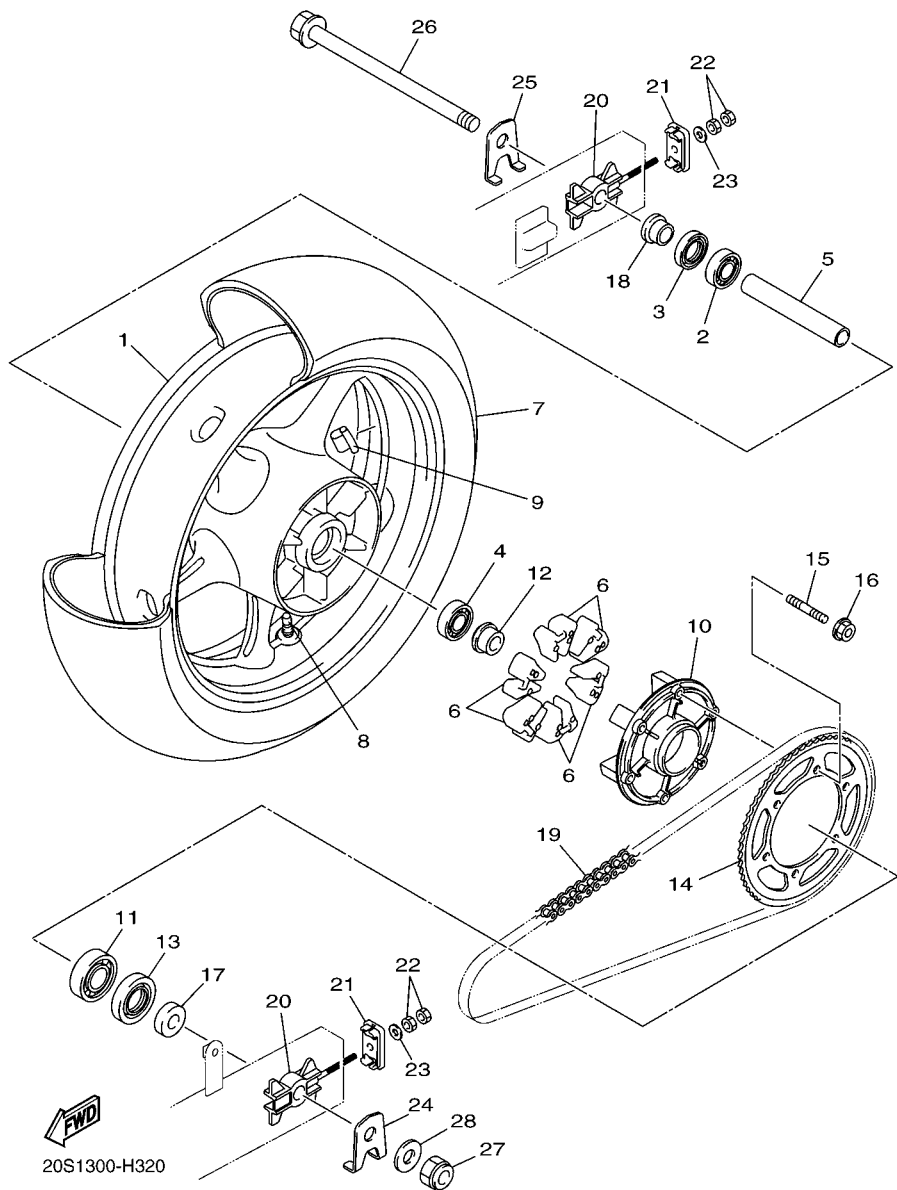

FIG. 32 RUEDA TRASERA

REF. Nº	CODIGO Nº	DESCRIPCION	20S1	20S2	OBSERVACIONES
1	20S-25338-00-98	RUEDA FUNDIDA TRASERA	1	1	LGB
2	93306-30317	COJINETE	1	1	
3	93102-25044	SELLO ACEITE	1	1	
4	93306-30317	COJINETE	1	1	
5	20S-25317-00	ESPACIADOR DE COJINETE	1	1	
6	20S-25364-00	AMORTIGUADOR	6	6	
7	94116-17015	NEUMATICO (160/60ZR17M/C 69W)	1	1	UR BRIDGESTONE
	94116-17019	NEUMATICO (160/60ZR17M/C 69W)	1	1	UR DUNLOP
8	93900-00030	VALVULA DE ARO (TR412)	1	1	TAIHEIYO
9	5MT-25398-00	BALANCEADOR DE RUEDA (10G)	1	1	UR
	5MT-25398-10	BALANCEADOR DE RUEDA (20G)	1	1	UR
	5MT-25398-20	BALANCEADOR DE RUEDA (30G)	1	1	UR
10	20S-25366-00	EMBRAGUE DE MASA	1	1	
11	93306-20659	COJINETE	1	1	
12	20S-25383-00	COLLAR DE RUEDA	1	1	
13	93106-40041	SELLO ACEITE	1	1	
14	20S-25446-00	CORONA (46T)	1	1	
15	90116-10048	ESPARRAGO	6	6	
16	95602-10200	TUERCA DE AUTO-CIERRE	6	6	
17	20S-25377-00	COLLAR DE RUEDA	1	1	
18	20S-25183-00	COLLAR DE RUEDA	1	1	
19	94582-24118	CADENA (DID520VP2)	1	1	
20	1UF-25388-01	TIRADOR DE CADENA 1	2	2	
21	1UF-22174-01	EXTREMO 1	2	2	
22	95302-08600	TUERCA	4	4	
23	92902-08600	ARANDELA	2	2	
24	1UF-2533A-01	PLACA INDICADOR	1	1